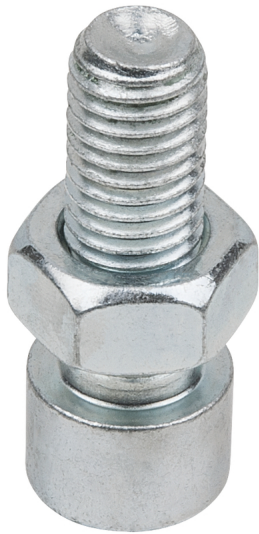

## Schraube, M14x40

Artikel-Nr.: 440.0114  
EAN: 4042146635865  
UVP: 36,89 € \*

### Beschreibung

### Eigenschaften

**Gewicht [g]:** 60  
**Gewinde:** M14 x 40,0  
**Material1:** Spezial-Werkzeugstahl  
**Verpackungsbreite mm:** 90  
**Verpackungshöhe mm:** 20  
**Verpackungsinhalt:** 1  
**Verpackungslänge mm:** 127