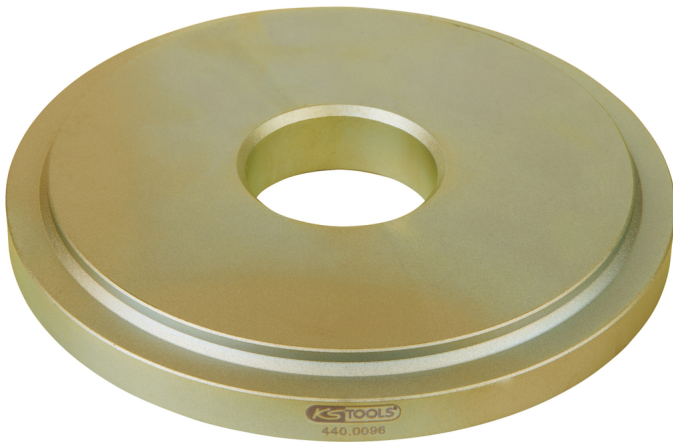

## Druckscheibe, groß

Artikel-Nr.: 440.0096  
EAN: 4042146636022  
UVP: 125,45 € \*

### Beschreibung

### Eigenschaften

Durchmesser in mm: 150,0  
Gewicht [g]: 2200  
Höhe in mm: 20,0  
Material1: Spezial-Werkzeugstahl  
Verpackungsbreite mm: 147  
Verpackungshöhe mm: 28  
Verpackungsinhalt: 1  
Verpackungslänge mm: 156