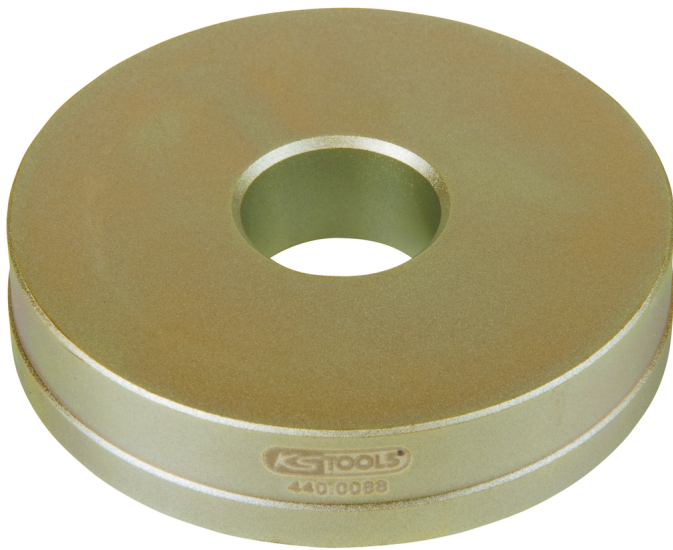

Lagerscheibe, Ø 68 mm

Artikel-Nr.: 440.0088
EAN: 4042146635957
UVP: 96,20 € *

**Beschreibung****Eigenschaften**

Durchmesser in mm: 68,0
Gewicht [g]: 350
Material1: Spezial-Werkzeugstahl
Verpackungsbreite mm: 90
Verpackungshöhe mm: 20
Verpackungsinhalt: 1
Verpackungslänge mm: 90