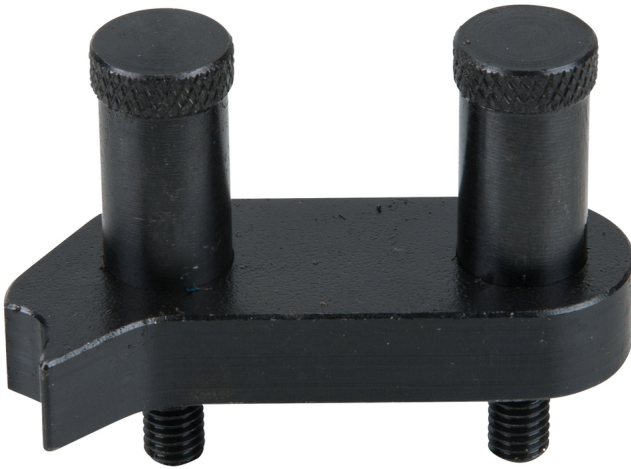

Nockenwellen-Schelle innen

Artikel-Nr.: 400.4328
EAN: 4042146594827
Aktionspreis: 43,00 € *

Beschreibung

Eigenschaften

Gesamtlänge L in mm: 58
Gewicht [g]: 130
Verpackungsbreite mm: 95
Verpackungshöhe mm: 38
Verpackungsinhalt: 1
Verpackungslänge mm: 107