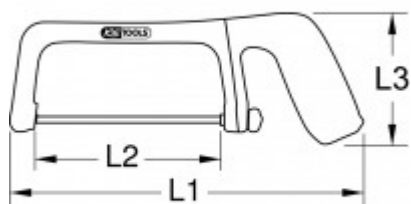

### Beschreibung

- Tauchisolierung nach IEC 60900
- mit Kunststoffschraube zum Spannen des Sägeblattes

### Eigenschaften

<b>Ausführung Bogen/Bügel:</b>	Flachstahl
<b>Ersatzsägeblatt:</b>	997.1216
<b>Gesamtlänge L1 in mm:</b>	265.0
<b>Gewicht [g]:</b>	180
<b>Handgriff:</b>	tauchisolierter Griff
<b>Isolierung:</b>	Tauchisolierung nach DIN EN 60900
<b>Material1:</b>	Stahl
<b>Norm:</b>	IEC 60900
<b>Prüfzertifikat:</b>	1000V
<b>Rückgabe ausgeschlossen:</b>	Ja
<b>Teillänge L2 in mm:</b>	145.0
<b>Teillänge L3 in mm:</b>	100.0
<b>Verpackungsbreite mm:</b>	104
<b>Verpackungshöhe mm:</b>	40
<b>Verpackungsinhalt:</b>	1
<b>Verpackungslänge mm:</b>	263