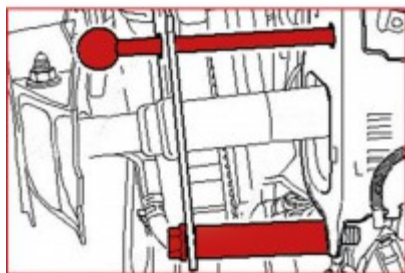

Teile im Satz: 6

Verpackungsbreite mm: 65

Verpackungshöhe mm: 170

Verpackungsinhalt: 1

Verpackungslänge mm: 65

Bestehend aus

Artikel-Nr.	Anzahl		Artikel	Listenpreis (exkl. MwSt.)
150.3012	2 x		Frontmasken-Ausdrückstange für VAG	30,00 € *
400.2077	1 x		Frontmasken-Ausbauhilfe (2)	19,00 € *
400.2078	1 x		Frontmasken-Ausbauhilfe für VAG (2)	19,00 € *