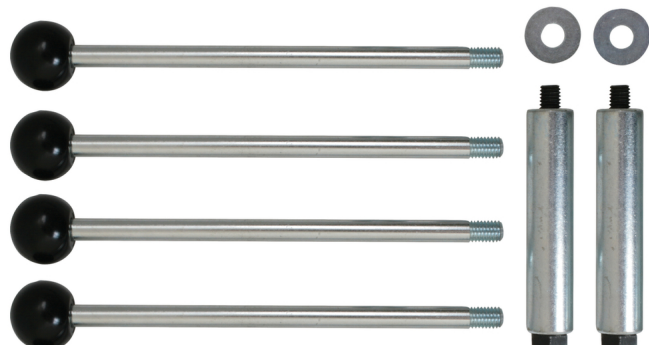

Frontmasken-Führungs- und Ausdrückstangen-Set für VAG, 6-tlg

Artikel-Nr.: 400.2075
EAN: 4042146428528
Aktionspreis: 63,50 € *

Beschreibung

- zum Vorrücken der Frontmaske (Schlossträger) um Servicearbeiten durchzuführen
- ermöglicht Zahnriemenwechsel oder Erneuerung der Wasserpumpe
- das Einstellen des Haubenschlosses und der Spaltmaße entfällt

Teile im Satz: 6

Verpackungsbreite mm: 65

Verpackungshöhe mm: 170

Verpackungsinhalt: 1

Verpackungslänge mm: 65

Bestehend aus

Artikel-Nr.	Anzahl		Artikel	Listenpreis (exkl. MwSt.)
150.3012	2 x		Frontmasken-Ausdrückstange für VAG	30,00 € *
400.2077	1 x		Frontmasken-Ausbauhilfe (2)	19,00 € *
400.2078	1 x		Frontmasken-Ausbauhilfe für VAG (2)	19,00 € *