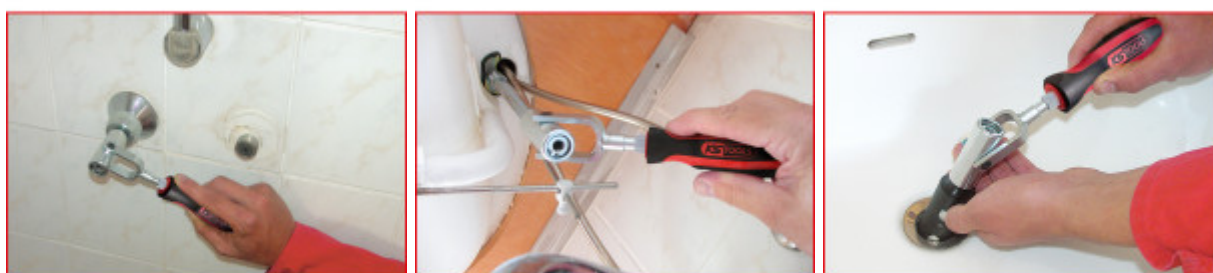

Waschtisch-Montage-Satz, 6-tlg

Artikel-Nr.: 116.2050
 EAN: 4042146142035
 Aktionspreis: 129,00 € *

Beschreibung

- optimales Arbeiten bei Montage und Demontage von Waschtischen sowie Wandarmaturen
- bestens geeignet für beengte Platzverhältnisse
- handliches, multifunktionales Antriebswerkzeug
- in stabilem Kunststoffkoffer

Eigenschaften

Anwendungsbereich allgemein:	Sanitär
Gewicht [g]:	1400
Material1:	Feinster Chrom Vanadium Stahl
Teile im Satz:	6
Verpackungsbreite mm:	192
Verpackungshöhe mm:	54
Verpackungsinhalt:	1
Verpackungslänge mm:	362