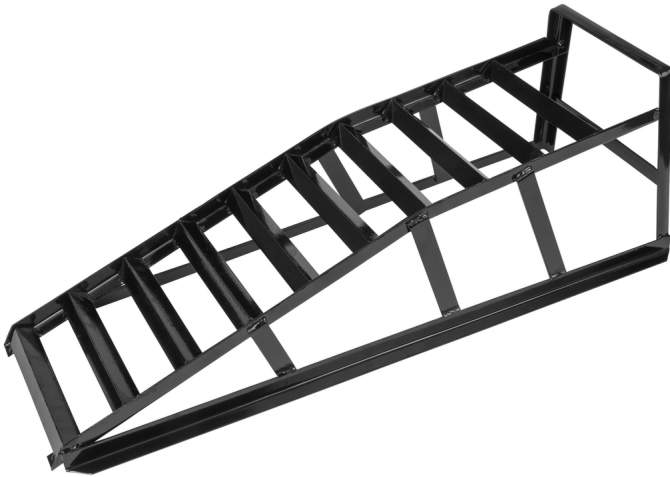

## PKW-Auffahrrampe mit 185 mm Reifenbreite, paarweise

Artikel-Nr.: 160.0314  
EAN: 4042146612200  
UVP: 232,17 € \*

### Beschreibung

- robust geschweißte, stabile und lackierte Stahlkonstruktion
- für den flexiblen Einsatz
- bis zu 1t einzeln bzw. 2t paarweise belastbar
- Ausführung mit 185 mm Auffahrbreite
- Lieferung erfolgt paarweise
- für alle gängigen PKW und Kleintransporter

### Eigenschaften

<b>Breite in mm:</b>	290
<b>Gewicht [g]:</b>	5200
<b>Höhe in mm:</b>	265
<b>Länge mm:</b>	950
<b>Material1:</b>	Stahl
<b>Verpackungsbreite mm:</b>	337
<b>Verpackungshöhe mm:</b>	340
<b>Verpackungsinhalt:</b>	2
<b>Verpackungslänge mm:</b>	891
<b>max. Reifenbreite mm:</b>	185 mm
<b>max. Tragkraft / 1 Stück kg:</b>	1.000 kg
<b>max. Tragkraft / 2 Stück kg:</b>	2.000 kg