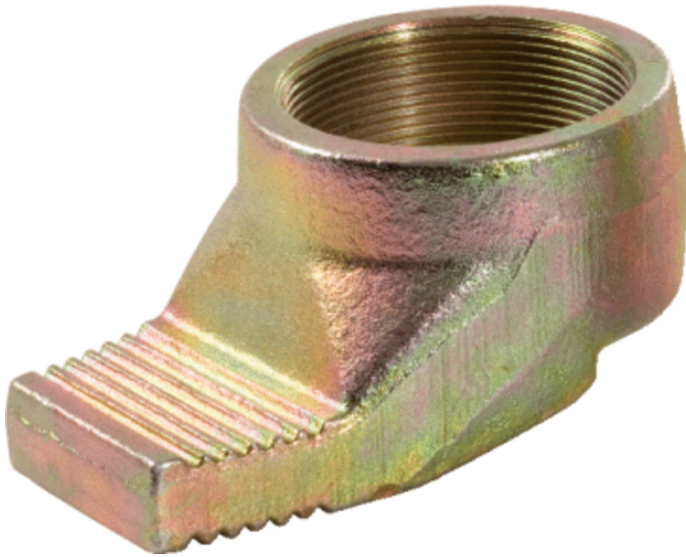

Kolbenaufsatz, seitlich versetzt

Artikel-Nr.: 160.0188
EAN: 4042146279861
UVP: 64,39 € *

Beschreibung

Eigenschaften

Gewicht [g]: 860
Verpackungsbreite mm: 72
Verpackungshöhe mm: 53
Verpackungsinhalt: 1
Verpackungslänge mm: 112