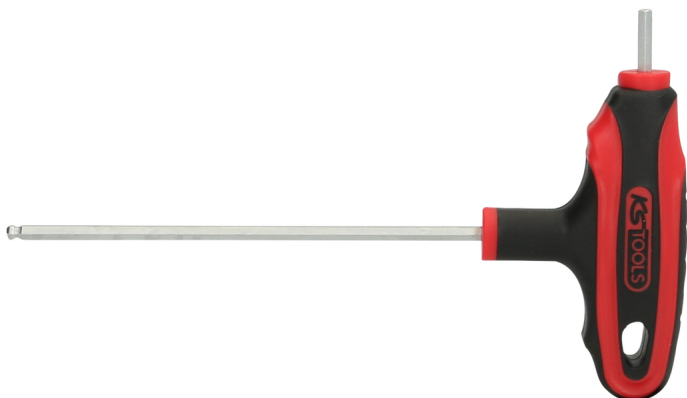

## T-Griff-Kugelkopf-Innensechskant- Winkelstiftschlüssel

Artikel-Nr.: 151.8132  
EAN: 4042146072448  
UVP: 6,96 € \*

### Beschreibung

- mit Kugelkopf am langen Ende
- ideal geeignet für schwer zugängliche Schrauben
- mit 2-Komponentengriff
- durchgehend gehärtet
- matt verchromt
- Spezial-Werkzeugstahl

### Eigenschaften

<b>Funktions-Attribut 1:</b>	durchgehend gehärtet
<b>Funktions-Attribut 2:</b>	für schwer zugängliche Schrauben
<b>Gesamtlänge L1 in mm:</b>	140.0
<b>Gewicht [g]:</b>	30
<b>Handgriff:</b>	T-Griff
<b>Material1:</b>	Feinster Chrom Vanadium Stahl, matt satiniert verchromt
<b>Profil2:</b>	metrisch
<b>Schlüsselweite in mm:</b>	3,0
<b>Teillänge L2 in mm:</b>	100
<b>Teillänge L3 in mm:</b>	15
<b>Verpackungsbreite mm:</b>	88
<b>Verpackungshöhe mm:</b>	24
<b>Verpackungsinhalt:</b>	1
<b>Verpackungslänge mm:</b>	154