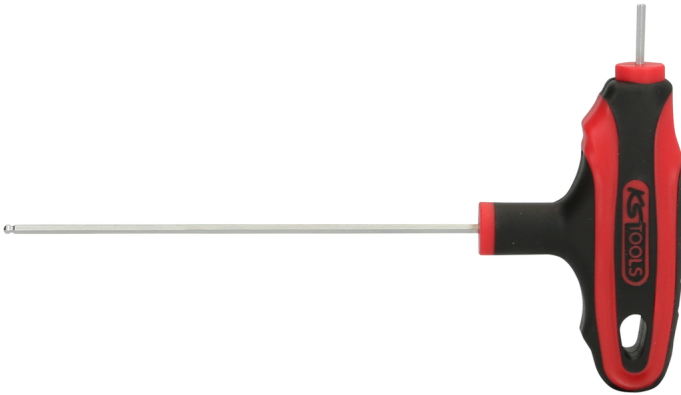

T-Griff-Kugelkopf-Innensechskant- Winkelstiftschlüssel

Artikel-Nr.: 151.8130
EAN: 4042146072424
UVP: 6,62 € *

Beschreibung

- mit Kugelkopf am langen Ende
- ideal geeignet für schwer zugängliche Schrauben
- mit 2-Komponentengriff
- durchgehend gehärtet
- matt verchromt
- Spezial-Werkzeugstahl

Eigenschaften

Funktions-Attribut 1:	durchgehend gehärtet
Funktions-Attribut 2:	für schwer zugängliche Schrauben
Gesamtlänge L1 in mm:	138.0
Gewicht [g]:	20
Handgriff:	T-Griff
Material1:	Feinster Chrom Vanadium Stahl, matt satiniert verchromt
Profil1:	Innen6-kant m. Kugelkopf
Profil2:	metrisch
Schlüsselweite in mm:	2,0
Teillänge L2 in mm:	100
Teillänge L3 in mm:	12
Verpackungsbreite mm:	79
Verpackungshöhe mm:	35
Verpackungsinhalt:	1
Verpackungslänge mm:	152