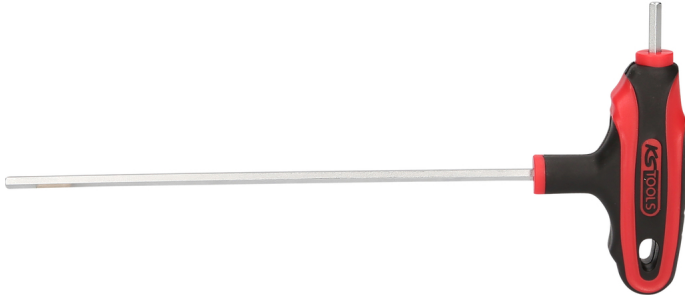

T-Griff-Innensechskant-Winkelstiftschlüssel

Artikel-Nr.: 151.2841
EAN: 4042146747797
UVP: 6,97 € *

Beschreibung

- mit 2-Komponentengriff
- durchgehend gehärtet
- matt verchromt
- Spezial-Werkzeugstahl

Eigenschaften

| | |
|------------------------------|---|
| Funktions-Attribut 1: | durchgehend gehärtet |
| Funktions-Attribut 2: | für schwer zugängliche Schrauben |
| Gesamtlänge L1 in mm: | 192 |
| Gewicht [g]: | 27 |
| Handgriff: | T-Griff |
| Material1: | Feinster Chrom Vanadium Stahl, matt satiniert verchromt |
| Profil1: | Innen6-kant |
| Profil2: | metrisch |
| Schlüsselweite in mm: | 3,5 |
| Teillänge L2 in mm: | 150 |
| Teillänge L3 in mm: | 14 |
| Verpackungsbreite mm: | 84 |
| Verpackungshöhe mm: | 38 |
| Verpackungsinhalt: | 1 |
| Verpackungslänge mm: | 191 |