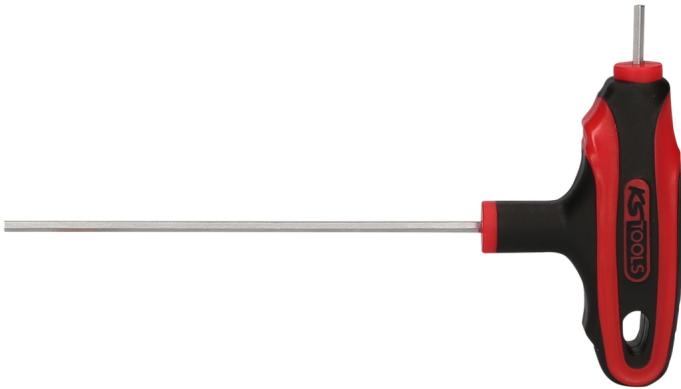

T-Griff-Innensechskant-Winkelstiftschlüssel

Artikel-Nr.: 151.2687
EAN: 4042146550649
UVP: 6,16 € *

Beschreibung

- mit 2-Komponentengriff
- durchgehend gehärtet
- matt verchromt
- Spezial-Werkzeugstahl

Eigenschaften

Funktions-Attribut 1:	durchgehend gehärtet
Funktions-Attribut 2:	für schwer zugängliche Schrauben
Gesamtlänge L1 in mm:	142
Gewicht [g]:	15
Handgriff:	T-Griff
Material1:	Feinster Chrom Vanadium Stahl, matt satiniert verchromt
Profil1:	Innen6-kant
Profil2:	metrisch
Schlüsselweite in mm:	2,5
Teillänge L2 in mm:	100
Teillänge L3 in mm:	12
Verpackungsbreite mm:	68
Verpackungshöhe mm:	20
Verpackungsinhalt:	1
Verpackungslänge mm:	44