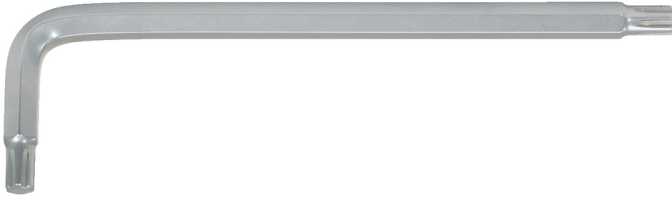

RIBE®-Winkelstiftschlüssel, extra lang

Artikel-Nr.: 151.2671
EAN: 4042146550489
UVP: 11,55 € *

Beschreibung

- extra lange Ausführung
- durchgehend gehärtet
- matt verchromt
- Spezial-Werkzeugstahl

Eigenschaften

Funktions-Attribut 1:	durchgehend gehärtet
Gesamtlänge L1 in mm:	294
Gewicht [g]:	397
Material1:	Feinster Chrom Vanadium Stahl, matt satiniert verchromt
Profil1:	RIBE®
Profilgröße RIBE®:	M14
Teillänge L2 in mm:	70
Verpackungsbreite mm:	64
Verpackungshöhe mm:	12
Verpackungsinhalt:	1
Verpackungslänge mm:	296
mit Bohrung:	Nein