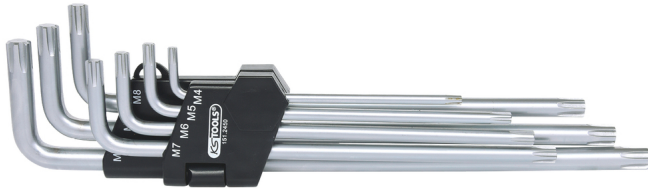

RIBE-Winkelstiftschlüssel-Satz, lang, 7-tlg

Artikel-Nr.: 151.2450
EAN: 4042146093887
UVP: 48,36 € *

M4 - M5 - M6 - M7 - M8 - M9 - M10

Beschreibung

- lange Ausführung
- durchgehend gehärtet
- matt verchromt
- Spezial-Werkzeugstahl

Eigenschaften

Funktions-Attribut 1:	durchgehend gehärtet
Gewicht [g]:	310
Material1:	Feinster Chrom Vanadium Stahl, matt satiniert verchromt
Profil1:	RIBE®
Teile im Satz:	7
Verpackungsbreite mm:	100
Verpackungshöhe mm:	32
Verpackungsinhalt:	1
Verpackungslänge mm:	343
mit Bohrung:	Nein

Bestehend aus

Artikel-Nr.	Anzahl	Artikel	Listenpreis (exkl. MwSt.)
151.2451	1 x	 RIBE-Winkelstiftschlüssel, XL, M4	5,68 € *
151.2452	1 x	 RIBE-Winkelstiftschlüssel, XL, M5	6,09 € *
151.2453	1 x	 RIBE-Winkelstiftschlüssel, XL, M6	6,77 € *
151.2454	1 x	 RIBE-Winkelstiftschlüssel, XL, M7	7,90 € *
151.2455	1 x	 RIBE-Winkelstiftschlüssel, XL, M8	8,40 € *
151.2456	1 x	 RIBE-Winkelstiftschlüssel, XL, M9	10,14 € *
151.2457	1 x	 RIBE-Winkelstiftschlüssel, XL, M10	11,54 € *