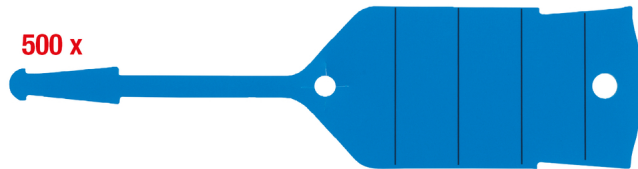

Schlüsselanhänger mit Schlaufe

Artikel-Nr.: 500.8094

EAN: 4042146631911

Aktionspreis: 11,50 € *

Beschreibung

- ideal zum Markieren von Fahrzeugschlüsseln
- mit liniertem Schriftfeld
- einfach zu beschriften mit Markern
- aus stabilem PVC
- mit wiederverschließbarem Band

Eigenschaften

Farbe:	blau
Gewicht [g]:	1000
Material1:	PVC
Verpackungsbreite mm:	161
Verpackungshöhe mm:	30
Verpackungsinhalt:	500
Verpackungslänge mm:	221