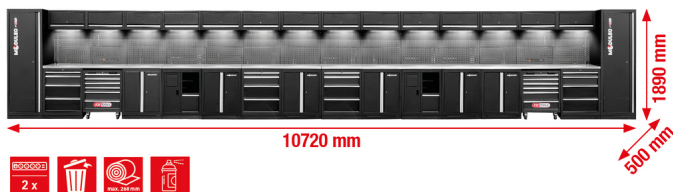

Werkstatt-Schranksystem, gerade, 10720 x 500 mm

Artikel-Nr.: 866.6320
EAN: 4069465013860
Aktionspreis: 7.919,00 € *

Beschreibung

- robuste Stahlblechkonstruktion mit 0,8 mm Materialstärke
- hochwertige Pulverbeschichtung
- modularer Aufbau
- keine Wandbefestigung notwendig - kann freistehend montiert werden
- hochwertige Edelstahl-Arbeitsplatte mit MDF-Kern
- inklusive 14 magnetische, kabelgebundene Unterbau-LED-Leuchten zum optimalen Ausleuchten des Arbeitsbereichs
- inklusive 2 x hochwertigem Werkstattteppich
- 2 x integrierte schaltbare Steckdosenkombination in der Rückwand mit 4x Schuko, 1x USB-A und 1x USB-C 2,1A
- 2 x integrierter Werkstattwagen mit 6 Schubladen (4x 75 mm, 2x 150 mm)
- 4 x Unterbauschrank mit 4 Schubladen (1x 75 mm, 1x 150 mm, 2x 230 mm)
- Schubladen-Innenmaß: 568 x 407 mm
- kugelgelagerte Schubladenführung
- 2 x XXL-Schrank mit 5 Einlegeböden (1x fest + 4x variabel)
- 6 x Unterbauschrank mit 4 Schubladen (1x 75 mm, 1x 150 mm, 2x 230 mm)
- 14 Hängeschränke mit je 2 Gasdruckdämpfern
- 2 x Papierrollen-Elemente mit Abfallbehälter
- Rückwand mit 4-Kant-Lochung für Haken, Ösen und weiteres Befestigungsmaterial (Lochmatrix 10 x 10 mm, Stanzung 38 mm)
- Schubladen-Belastbarkeit bis 35 kg
- Hängeschränke-Belastbarkeit: bis 30 kg
- Einlegeböden-Belastbarkeit bis 25 kg
- inklusive Aufbauanleitung und Montagewerkzeug
- verstellbare Stellfüße für präzise Ausrichtung auf unebenen Böden
- Sockelblenden kaschieren Stellfüße und verhindern Schmutzansammlungen
- abschließbare Komponenten für mehr Sicherheit

Eigenschaften

Breite in mm:	10720
Frequenz:	50
Gewicht [g]:	1138000
Höhe in mm:	1890
Netzstecker:	Schutzkontaktstecker bis einschl. IP21 (02)
Spannung Stecker:	230
Tiefe in mm:	500
Verpackungsinhalt:	1