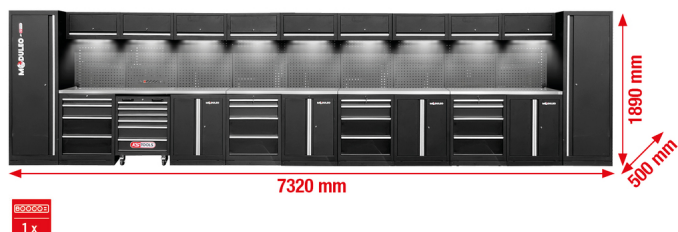

## Werkstatt-Schranksystem, gerade, 7320 x 500 mm, Variante 2

Artikel-Nr.: 866.6315  
EAN: 4069465013853  
Aktionspreis: 5.449,00 € \*

### Beschreibung

- robuste Stahlblechkonstruktion mit 0,8 mm Materialstärke
- hochwertige Pulverbeschichtung
- modularer Aufbau
- keine Wandbefestigung notwendig - kann freistehend montiert werden
- hochwertige Edelstahl-Arbeitsplatte mit MDF-Kern
- inklusive 9 magnetische, kabelgebundene Unterbau-LED-Leuchten zum optimalen Ausleuchten des Arbeitsbereichs
- inklusive hochwertigem Werkstattteppich
- integrierte schaltbare Steckdosenkombination in der Rückwand mit 4x Schuko, 1x USB-A und 1x USB-C 2,1A
- integrierter Werkstattwagen mit 6 Schubladen (4x 75 mm, 2x 150 mm)
- 4 x Unterbauschrank mit 4 Schubladen (1x 75 mm, 1x 150 mm, 2x 230 mm)
- Schubladen-Innenmaß: 568 x 407 mm
- kugelgelagerte Schubladenföhrung
- 2 x XXL-Schrank mit 5 Einlegeböden (1x fest + 4x variabel)
- 4 x Unterbauschränke mit je 2 Einlegeböden (1x fest + 1x variabel)
- 9 Hängeschränke mit je 2 Gasdruckdämpfern
- Rückwand mit 4-Kant-Lochung für Haken, Ösen und weiteres Befestigungsmaterial (Lochmatrix 10 x 10 mm. Stanzung 38 mm)
- Schubladen-Belastbarkeit bis 35 kg
- Hängeschränke-Belastbarkeit: bis 30 kg
- Einlegeböden-Belastbarkeit bis 25 kg
- inklusive Aufbauanleitung und Montagewerkzeug
- verstellbare Stellfüße für präzise Ausrichtung auf unebenen Böden
- Sockelblenden kaschieren Stellfüße und verhindern Schmutzansammlungen
- abschließbare Komponenten für mehr Sicherheit

### Eigenschaften

<b>Breite in mm:</b>	7320
<b>Frequenz:</b>	50
<b>Gewicht [g]:</b>	777000
<b>Höhe in mm:</b>	1890
<b>Netzstecker:</b>	Schutzkontaktstecker bis einschl. IP21 (02)
<b>Spannung Stecker:</b>	230
<b>Tiefe in mm:</b>	500
<b>Verpackungsinhalt:</b>	1