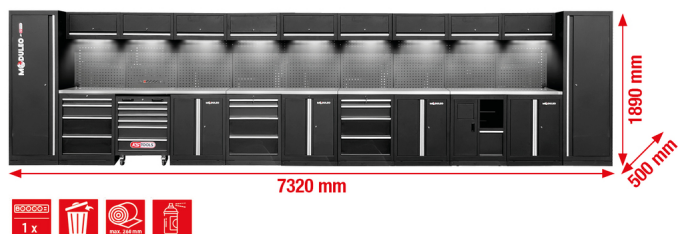

Werkstatt-Schranksystem, gerade, 7320 x 500 mm, Variante 1

Artikel-Nr.: 866.6310
EAN: 4069465013846
Aktionspreis: 5.359,00 € *

Beschreibung

- robuste Stahlblechkonstruktion mit 0,8 mm Materialstärke
- hochwertige Pulverbeschichtung
- modularer Aufbau
- keine Wandbefestigung notwendig - kann freistehend montiert werden
- hochwertige Edelstahl-Arbeitsplatte mit MDF-Kern
- inklusive 9 magnetische, kabelgebundene Unterbau-LED-Leuchten zum optimalen Ausleuchten des Arbeitsbereichs
- inklusive hochwertigem Werkstattteppich
- integrierte schaltbare Steckdosenkombination in der Rückwand mit 4x Schuko, 1x USB-A und 1x USB-C 2,1A
- integrierter Werkstattwagen mit 6 Schubladen (4x 75 mm, 2x 150 mm)
- 3 x Unterbauschrank mit 4 Schubladen (1x 75 mm, 1x 150 mm, 2x 230 mm)
- Schubladen-Innenmaß: 568 x 407 mm
- kugelgelagerte Schubladenführung
- 2 x XXL-Schrank mit 5 Einlegeböden (1x fest + 4x variabel)
- 4 x Unterbauschränke mit je 2 Einlegeböden (1x fest + 1x variabel)
- 9 Hängeschränke mit je 2 Gasdruckdämpfern
- Papierrollen-Element mit Abfallbehälter
- Rückwand mit 4-Kant-Lochung für Haken, Ösen und weiteres Befestigungsmaterial (Lochmatrix 10 x 10 mm, Stanzung 38 mm)
- Schubladen-Belastbarkeit bis 35 kg
- Hängeschränke-Belastbarkeit: bis 30 kg
- Einlegeböden-Belastbarkeit bis 25 kg
- inklusive Aufbauanleitung und Montagewerkzeug
- verstellbare Stellfüße für präzise Ausrichtung auf unebenen Böden
- Sockelblenden kaschieren Stellfüße und verhindern Schmutzansammlungen
- abschließbare Komponenten für mehr Sicherheit

Eigenschaften

Breite in mm:	7320
Frequenz:	50
Gewicht [g]:	773000
Höhe in mm:	1890
Netzstecker:	Schutzkontaktstecker bis einschl. IP21 (02)
Spannung Stecker:	230
Tiefe in mm:	500
Verpackungsinhalt:	1

Bestehend aus