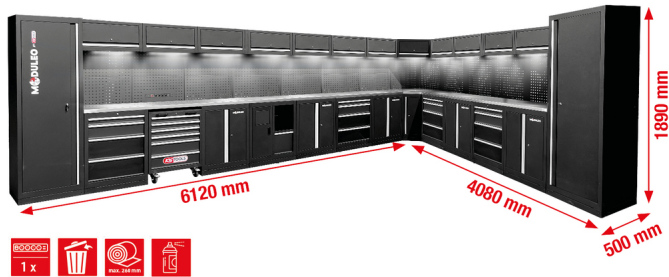

Werkstatt-Schranksystem, L-Form, 6120 x 4080 mm

Artikel-Nr.: 866.6305
EAN: 4069465013839
Aktionspreis: 7.029,00 € *

Beschreibung

- robuste Stahlblechkonstruktion mit 0,8 mm Materialstärke
- hochwertige Pulverbeschichtung
- modularer Aufbau
- keine Wandbefestigung notwendig - kann freistehend montiert werden
- hochwertige Edelstahl-Arbeitsplatte mit MDF-Kern
- inklusive 12 magnetische, kabelgebundene Unterbau-LED-Leuchten zum optimalen Ausleuchten des Arbeitsbereichs
- inklusive hochwertigem Werkstattteppich
- integrierte schaltbare Steckdosenkombination in der Rückwand mit 4x Schuko, 1x USB-A und 1x USB-C 2,1A
- integrierter Werkstattwagen mit 6 Schubladen (4x 75 mm, 2x 150 mm)
- 4 x Unterbauschrank mit 4 Schubladen (1x 75 mm, 1x 150 mm, 2x 230 mm)
- Schubladen-Innenmaß: 568 x 407 mm
- kugelgelagerte Schubladenführung
- 2 x XXL-Schrank mit 5 Einlegeböden (1x fest + 4x variabel)
- 5 x Unterbauschränke mit je 2 Einlegeböden (1x fest + 1x variabel)
- 12 Hängeschränke mit je 2 Gasdruckdämpfern
- Eckstück mit großem Stauraum und Einlegeboden
- Papierrollen-Element mit Abfallbehälter
- Rückwand mit 4-Kant-Lochung für Haken, Ösen und weiteres Befestigungsmaterial (Lochmatrix 10 x 10 mm. Stanzung 38 mm)
- Schubladen-Belastbarkeit bis 35 kg
- Hängeschränke-Belastbarkeit: bis 30 kg
- Einlegeböden-Belastbarkeit bis 25 kg
- inklusive Aufbauanleitung und Montagewerkzeug
- verstellbare Stellfüße für präzise Ausrichtung auf unebenen Böden
- Sockelblenden kaschieren Stellfüße und verhindern Schmutzansammlungen
- abschließbare Komponenten für mehr Sicherheit

Eigenschaften

Breite in mm:	6120
Frequenz:	50
Gewicht [g]:	1013000
Höhe in mm:	1890
Länge mm:	4760
Netzstecker:	Schutzkontaktstecker bis einschl. IP21 (02)
Spannung Stecker:	230
Tiefe in mm:	500
Verpackungsinhalt:	1