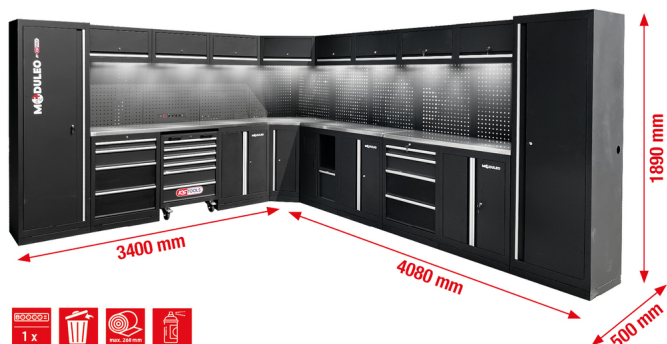

Werkstatt-Schranksystem, L-Form, 3400 x 4080 mm, Variante 1

Artikel-Nr.: 866.6275
EAN: 4069465013785
Aktionspreis: 4.979,00 € *

Beschreibung

- robuste Stahlblechkonstruktion mit 0,8 mm Materialstärke
- hochwertige Pulverbeschichtung
- modularer Aufbau
- keine Wandbefestigung notwendig - kann freistehend montiert werden
- hochwertige Edelstahl-Arbeitsplatte mit MDF-Kern
- inklusive 8 magnetische, kabelgebundene Unterbau-LED-Leuchten zum optimalen Ausleuchten des Arbeitsbereichs
- inklusive hochwertigem Werkstattteppich
- integrierte schaltbare Steckdosenkombination in der Rückwand mit 4x Schuko, 1x USB-A und 1x USB-C 2,1A
- integrierter Werkstattwagen mit 6 Schubladen (4x 75 mm, 2x 150 mm)
- 2 x Unterbauschränke mit 4 Schubladen
- Schubladen-Innenmaß: 568 x 407 mm
- kugelgelagerte Schubladenführung
- 2 x XXL-Schrank mit 5 Einlegeböden (1x fest + 4x variabel)
- 3 x Unterbauschränke mit je 2 Einlegeböden (1x fest + 1x variabel)
- 8 Hängeschränke mit je 2 Gasdruckdämpfern
- Eckstück mit großem Stauraum und Einlegeboden
- Papierrollen-Element mit Abfallbehälter
- Rückwand mit 4-Kant-Lochung für Haken, Ösen und weiteres Befestigungsmaterial (Lochmatrix 10 x 10 mm, Stanzung 38 mm)
- Schubladen-Belastbarkeit bis 35 kg
- Hängeschränke-Belastbarkeit: bis 30 kg
- Einlegeböden-Belastbarkeit bis 25 kg
- inklusive Aufbauanleitung und Montagewerkzeug
- verstellbare Stellfüße für präzise Ausrichtung auf unebenen Böden
- Sockelblenden kaschieren Stellfüße und verhindern Schmutzansammlungen
- abschließbare Komponenten für mehr Sicherheit

Eigenschaften

| | |
|---------------------------|---|
| Breite in mm: | 3400 |
| Frequenz: | 50 |
| Gewicht [g]: | 729000 |
| Höhe in mm: | 1890 |
| Länge mm: | 4080 |
| Netzstecker: | Schutzkontaktstecker bis einschl. IP21 (02) |
| Spannung Stecker: | 230 |
| Tiefe in mm: | 500 |
| Verpackungsinhalt: | 1 |