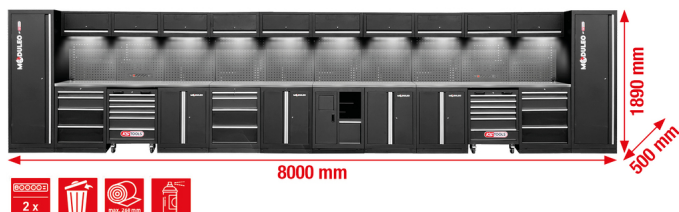

Werkstatt-Schranksystem, gerade, 8000 x 500 mm, Variante 1

Artikel-Nr.: 866.6255
EAN: 4069465013747
Aktionspreis: 5.949,00 € *

Beschreibung

- robuste Stahlblechkonstruktion mit 0,8 mm Materialstärke
- hochwertige Pulverbeschichtung
- modularer Aufbau
- keine Wandbefestigung notwendig - kann freistehend montiert werden
- hochwertige Edelstahl-Arbeitsplatte mit MDF-Kern
- inklusive 10 magnetische, kabelgebundene Unterbau-LED-Leuchten zum optimalen Ausleuchten des Arbeitsbereichs
- inklusive 2 x hochwertigem Werkstattteppich
- 2 x integrierte schaltbare Steckdosenkombination in der Rückwand mit 4x Schuko, 1x USB-A und 1x USB-C 2,1A
- 2 x integrierter Werkstattwagen mit 6 Schubladen (4x 75 mm, 2x 150 mm)
- 3 x Unterbauschrank mit 4 Schubladen (1x 75 mm, 1x 150 mm, 2x 230 mm)
- Schubladen-Innenmaß: 568 x 407 mm
- kugelgelagerte Schubladenführung
- 2 x XXL-Schrank mit 5 Einlegeböden (1x fest + 4x variabel)
- 4 x Unterbauschränke mit je 2 Einlegeböden (1x fest + 1x variabel)
- 10 Hängeschränke mit je 2 Gasdruckdämpfern
- Papierrollen-Element mit Abfallbehälter
- Rückwand mit 4-Kant-Lochung für Haken, Ösen und weiteres Befestigungsmaterial (Lochmatrix 10 x 10 mm, Stanzung 38 mm)
- Schubladen-Belastbarkeit bis 35 kg
- Hängeschränke-Belastbarkeit: bis 30 kg
- Einlegeböden-Belastbarkeit bis 25 kg
- inklusive Aufbauanleitung und Montagewerkzeug
- verstellbare Stellfüße für präzise Ausrichtung auf unebenen Böden
- Sockelblenden kaschieren Stellfüße und verhindern Schmutzansammlungen
- abschließbare Komponenten für mehr Sicherheit

Eigenschaften

Breite in mm:	8000
Frequenz:	50
Gewicht [g]:	858000
Höhe in mm:	1890
Netzstecker:	Schutzkontaktstecker bis einschl. IP21 (02)
Spannung Stecker:	230
Tiefe in mm:	500
Verpackungsinhalt:	1

Bestehend aus