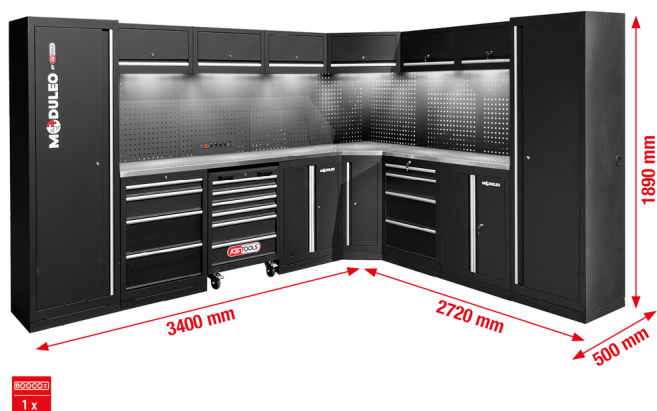

Werkstatt-Schranksystem, L-Form, 3400 x 2720 mm, Variante 2

Artikel-Nr.: 866.6225
EAN: 4069465013686
Aktionspreis: 4.039,00 € *

Beschreibung

- robuste Stahlblechkonstruktion mit 0,8 mm Materialstärke
- hochwertige Pulverbeschichtung
- modularer Aufbau
- keine Wandbefestigung notwendig - kann freistehend montiert werden
- hochwertige Edelstahl-Arbeitsplatte mit MDF-Kern
- inklusive 6 magnetische, kabelgebundene Unterbau-LED-Leuchten zum optimalen Ausleuchten des Arbeitsbereichs
- inklusive hochwertigem Werkstattteppich
- integrierte schaltbare Steckdosenkombination in der Rückwand mit 4x Schuko, 1x USB-A und 1x USB-C 2,1A
- integrierter Werkstattwagen mit 6 Schubladen (4x 75 mm, 2x 150 mm)
- 2 x Unterbauschränke mit 4 Schubladen
- Schubladen-Innenmaß: 568 x 407 mm
- kugelgelagerte Schubladenführung
- 2 x XXL-Schrank mit 5 Einlegeböden (1x fest + 4x variabel)
- 2 x Unterbauschränke mit je 2 Einlegeböden (1x fest + 1x variabel)
- 6 Hängeschränke mit je 2 Gasdruckdämpfern
- Eckstück mit großem Stauraum und Einlegeboden
- Rückwand mit 4-Kant-Lochung für Haken, Ösen und weiteres Befestigungsmaterial (Lochmatrix 10 x 10 mm. Stanzung 38 mm)
- Schubladen-Belastbarkeit bis 35 kg
- Hängeschränke-Belastbarkeit: bis 30 kg
- Einlegeböden-Belastbarkeit bis 25 kg
- inklusive Aufbauanleitung und Montagewerkzeug
- verstellbare Stellfüße für präzise Ausrichtung auf unebenen Böden
- Sockelblenden kaschieren Stellfüße und verhindern Schmutzansammlungen
- abschließbare Komponenten für mehr Sicherheit

Eigenschaften

Breite in mm:	3400
Frequenz:	50
Gewicht [g]:	591000
Höhe in mm:	1890
Länge mm:	2720
Netzstecker:	Schutzkontaktstecker bis einschl. IP21 (02)
Spannung Stecker:	230
Tiefe in mm:	500
Verpackungsinhalt:	1