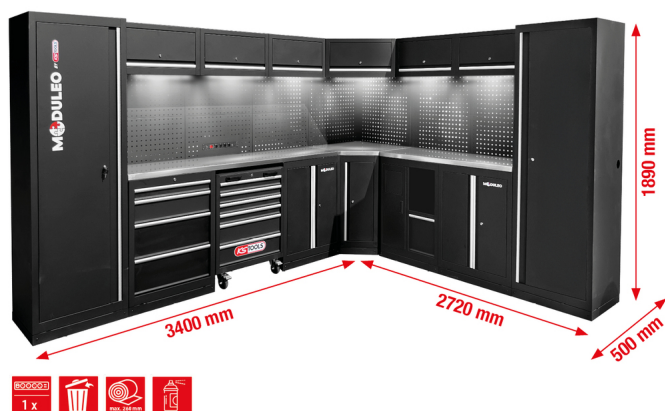

## Werkstatt-Schranksystem, L-Form, 3400 x 2720 mm, Variante 1

Artikel-Nr.: 866.6215  
EAN: 4069465013662  
Aktionspreis: 3.949,00 € \*

### Beschreibung

- robuste Stahlblechkonstruktion mit 0,8 mm Materialstärke
- hochwertige Pulverbeschichtung
- modularer Aufbau
- keine Wandbefestigung notwendig - kann freistehend montiert werden
- hochwertige Edelstahl-Arbeitsplatte mit MDF-Kern
- inklusive 6 magnetische, kabelgebundene Unterbau-LED-Leuchten zum optimalen Ausleuchten des Arbeitsbereichs
- inklusive hochwertigem Werkstattteppich
- integrierte schaltbare Steckdosenkombination in der Rückwand mit 4x Schuko, 1x USB-A und 1x USB-C 2,1A
- integrierter Werkstattwagen mit 6 Schubladen (4x 75 mm, 2x 150 mm)
- Unterbauschrank mit 4 Schubladen (1x 75 mm, 1x 150 mm, 2x 230 mm)
- Schubladen-Innenmaß: 568 x 407 mm
- kugelgelagerte Schubladenführung
- 2 x XXL-Schrank mit 5 Einlegeböden (1x fest + 4x variabel)
- 2 x Unterbauschränke mit je 2 Einlegeböden (1x fest + 1x variabel)
- 6 Hängeschränke mit je 2 Gasdruckdämpfern
- Eckstück mit großem Stauraum und Einlegeboden
- Rückwand mit 4-Kant-Lochung für Haken, Ösen und weiteres Befestigungsmaterial (Lochmatrix 10 x 10 mm, Stanzung 38 mm)
- Schubladen-Belastbarkeit bis 35 kg
- Hängeschränke-Belastbarkeit: bis 30 kg
- Einlegeböden-Belastbarkeit bis 25 kg
- inklusive Aufbauanleitung und Montagewerkzeug
- verstellbare Stellfüße für präzise Ausrichtung auf unebenen Böden
- Sockelblenden kaschieren Stellfüße und verhindern Schmutzansammlungen
- abschließbare Komponenten für mehr Sicherheit

### Eigenschaften

<b>Breite in mm:</b>	3400
<b>Frequenz:</b>	50
<b>Gewicht [g]:</b>	587000
<b>Höhe in mm:</b>	1890
<b>Länge mm:</b>	2720
<b>Netzstecker:</b>	Schutzkontaktstecker bis einschl. IP21 (02)
<b>Spannung Stecker:</b>	230
<b>Tiefe in mm:</b>	500
<b>Verpackungsinhalt:</b>	1