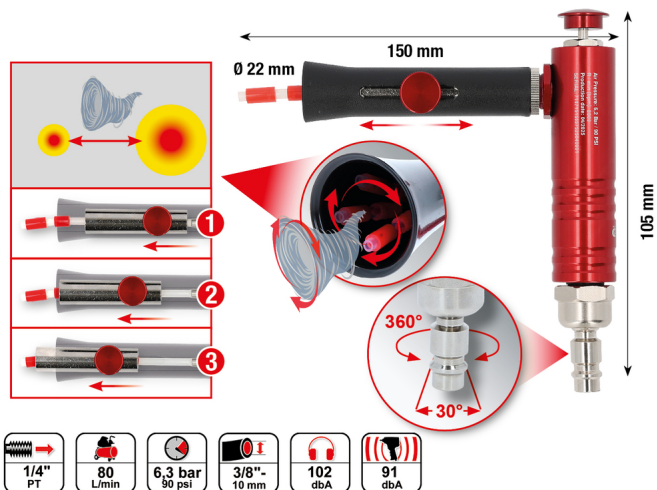

## Druckluft-Ausblaspistole mit verstellbarer Düse

Artikel-Nr.: 515.5575  
 EAN: 4069465009047  
 Aktionspreis: 59,00 € \*

### Beschreibung

- verstellbare Düse ermöglicht punktgenaue Reinigung
- ideal geeignet zur professionellen Reinigung von Polstern, Türholmen, Lüftungskanälen, Teppiche, Fußmatten, Stoffsitze etc.
- druckluftbetrieben mit einfacher Handhabung
- einzigartige, zyklonische, kugelgelagerte Rotations-Reinigungstechnologie
- effizient und energiesparend durch gezielt erzeugte Luftverwirbelungen
- für alle möglichen Oberflächen, feucht oder trocken zu reinigen
- auch für schwer erreichbare Stellen geeignet, z.B. zwischen den Sitzen und Nähte
- inklusive 360° drehbarem und 30° abwinkelbarem Kugelgelenk-Stecknippel

### Eigenschaften

<b>Anschlussgewinde:</b>	1/4"PT
<b>Betriebsdruck in bar:</b>	max. 6,3 bar (90 psi)
<b>Durchmesser D:</b>	22
<b>Gesamtlänge L in mm:</b>	150
<b>Gewicht [g]:</b>	200
<b>Höhe H:</b>	105
<b>Luftverbrauch in l/min:</b>	80
<b>Schalldruckpegel (dbA):</b>	91
<b>Schalleistungspegel (dbA):</b>	102
<b>Verpackungsbreite mm:</b>	120
<b>Verpackungshöhe mm:</b>	50
<b>Verpackungsinhalt:</b>	1
<b>Verpackungslänge mm:</b>	173
<b>min. Schlauchdurchmesser:</b>	3/8" - 10