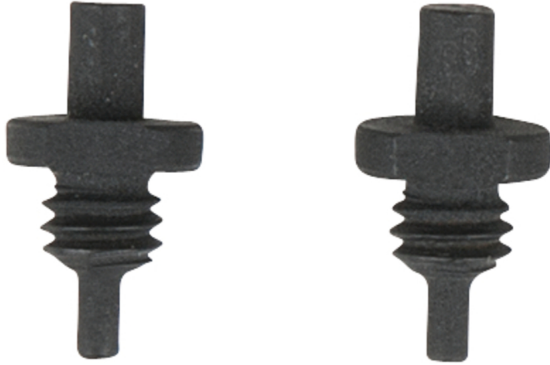

**Zapfenpaar, Ø 2,37 mm**

Artikel-Nr.: 150.3210

EAN: 4042146602621

Aktionspreis: 7,00 € \*

**Beschreibung****Eigenschaften**

<b>Gewicht [g]:</b>	2
<b>Material1:</b>	hochwertiger Spezialstahl
<b>Profil2:</b>	metrisch
<b>Verpackungsbreite mm:</b>	14
<b>Verpackungshöhe mm:</b>	10
<b>Verpackungsinhalt:</b>	1
<b>Verpackungslänge mm:</b>	15
<b>Zapfendurchmesser B in mm:</b>	2.3