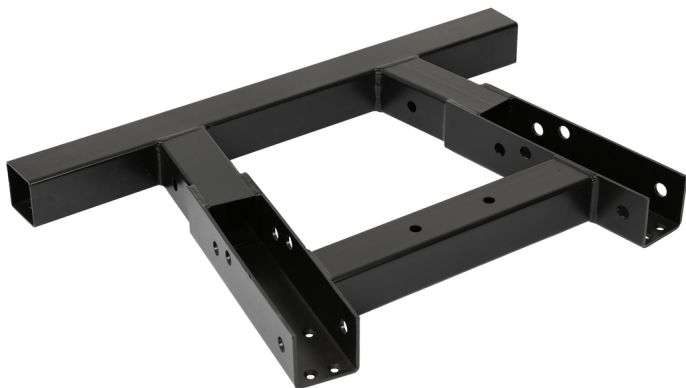

Grundgestell

Artikel-Nr.: 160.1290-R007P

EAN: 4042146998687

UVP: 477,98 € *

Beschreibung

Eigenschaften

Gewicht [g]: 25800

Verpackungsinhalt: 1

Passend für

Artikel-Nr.	Artikel	Listenpreis (exkl. MwSt.)
160.1290	 performance Werkstattkran, klappbar, 2000 kg	514,50 € *