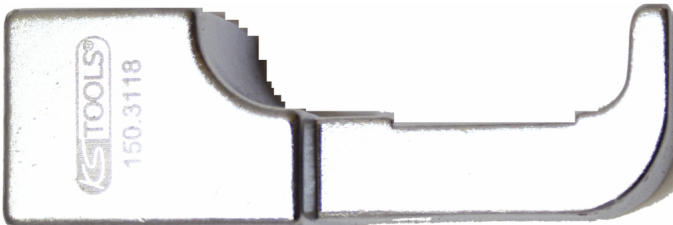

## Arm, einfach

Artikel-Nr.: 150.3118  
EAN: 4042146223994  
UVP: 52,17 € \*

### Beschreibung

### Eigenschaften

Arm: einfach  
Gewicht [g]: 130  
Material1: Spezial-Werkzeugstahl  
Verpackungsbreite mm: 110  
Verpackungshöhe mm: 20  
Verpackungsinhalt: 1  
Verpackungslänge mm: 160