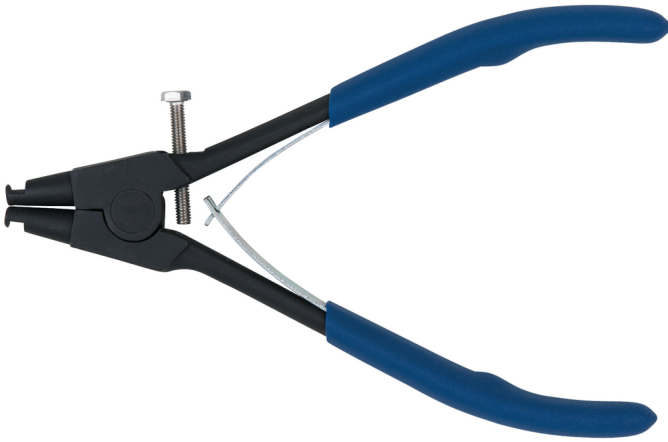

Außenspiegel-Zange für BMW

Artikel-Nr.: 115.1305
EAN: 4042146631621
Aktionspreis: 53,00 € *

Beschreibung

- geeignet zur Montage und Demontage des Außenspiegels
- mit Öffnungsbegrenzung
- mit Stellschraube und Feder
- mit tauchisoliertem Griff
- Spezial-Werkzeugstahl

Anwendungsgebiete / für: Außenspiegel von **BMW** E12, E21, E24, E28, E30, E31, E32, E34, E36, E38 und E39

Eigenschaften

Anwendung für:	Außenspiegel von BMW E12, E21, E24, E28, E30, E31, E32, E34, E36, E38 und E39
Gewicht [g]:	180
Handgriff:	tauchisolierter Griff
Länge mm:	165.0
Material1:	Spezial-Werkzeugstahl
Verpackungsbreite mm:	143
Verpackungshöhe mm:	23
Verpackungsinhalt:	1
Verpackungslänge mm:	222