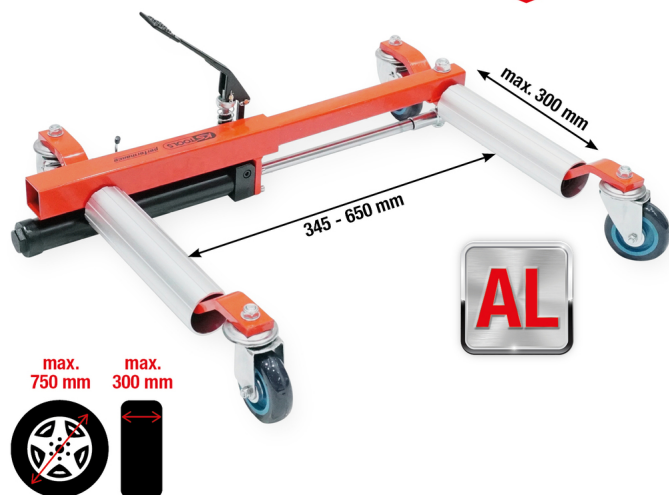

HYDRAULISCH**680 kg****performance Hydraulische Rangierhilfe, 680 kg, max. Reifenbreite 304 mm**Artikel-Nr.: 160.1205
EAN: 4042146981801
Aktionspreis: 234,00 € *

Beschreibung

- universal einsetzbar auf Fahrer- und Beifahrerseite
- Lenkrollen ermöglichen das Rangieren von Fahrzeugen auf engstem Raum
- ideal zum Manövrieren von Fahrzeugen auf festem Untergrund
- leicht rollbar in jede Richtung
- zur platzsparenden Unterbringung von Fahrzeugen in Reparaturpausen
- ideal für Ausstellungsräume, Karosseriewerkstätten, Abschleppunternehmen etc.
- leichte Betätigung durch Fußpedal
- gute Manövrierfähigkeit durch vier öl- und säurefeste Nylon-Lenkrollen
- Auflagerollen aus Aluminium
- Überlastschutz durch Sicherheits-Überdruckventil
- Safety Bypass Technologie verhindert Öl-Leckagen
- ideal geeignet für den täglichen Werkstatteinsatz
- massive Stahlkonstruktion

Eigenschaften

Anzahl Lenkrollen:	4
Breite in mm:	470
Funktions-Attribut 1:	hydraulisch
Gewicht [g]:	19000
Höhe in mm:	225
Länge mm:	800
Raddurchmesser in mm:	750
Reifengröße:	12"
Tragkraft in kg:	680
Verpackungsbreite mm:	660
Verpackungshöhe mm:	220
Verpackungsinhalt:	1
Verpackungslänge mm:	880
einstellbarer Bereich mm:	345 - 650
max. Hebelast:	0,68
max. Reifenbreite mm:	300
max. Tragkraft / 1 Stück kg:	680
max. Tragkraft / 4 Stück kg:	2720

160.1205-R008P	1 x		Innerer Rahmen	329,87 € *
160.1205-R009P	1 x		Äußerer Rahmen	302,94 € *
160.1205-R010P	4 x		Sicherungsmutter	4,08 € *
160.1205-R011P	1 x		Bolzen	29,58 € *
160.1205-R012P	1 x		Hydraulikeinheit	312,33 € *
160.1205-R013P	4 x		Schraube	4,08 € *
160.1205-R014P	4 x		Sicherungsscheibe	1,33 € *
160.1205-R015P	4 x		Unterlegscheibe	1,33 € *
160.1205-R016P	1 x		Hacken	47,13 € *
160.1205-R017P	1 x		Führungsring	1,33 € *
160.1205-R018P	1 x		Mutter	2,66 € *
160.1205-R019P	2 x		4" Lenkrolle mit Bremse	109,40 € *