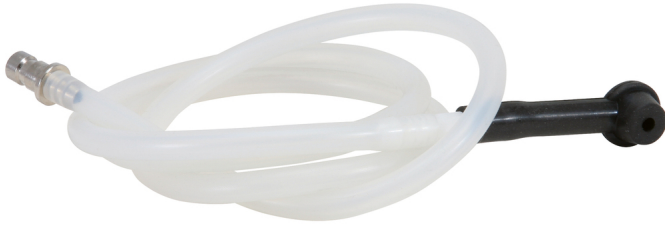

## Ersatzschlauch

Artikel-Nr.: 150.2303  
EAN: 4042146360989  
UVP: 40,58 € \*

### Beschreibung

### Eigenschaften

Gewicht [g]: 410  
Länge in m: 1  
Verpackungsbreite mm: 190  
Verpackungshöhe mm: 24  
Verpackungslänge mm: 130