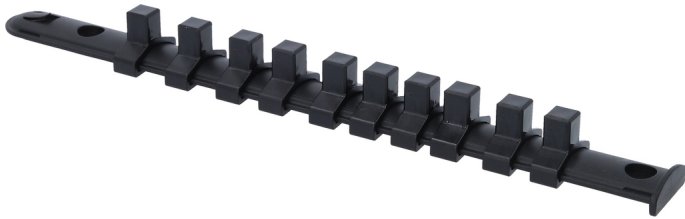

3/8" Cipleiste für 10 Nüsse

Artikel-Nr.: 917.4011

EAN:

UVP: 34,41 € *

Beschreibung

Eigenschaften

Aufnahme in Zoll: 3/8
Gewicht [g]: 40
Leistengröße: für 10 Nüsse
Verpackungsinhalt: 1