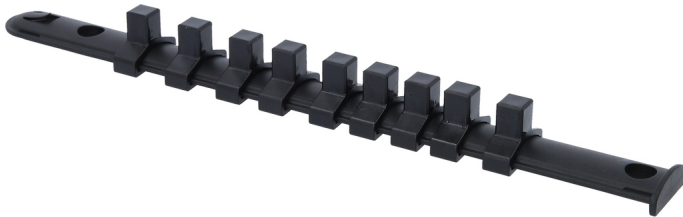

## 3/8" Cipleiste für 9 Nüsse

Artikel-Nr.: 917.4010

EAN:

UVP: 33,47 € \*

### Beschreibung

### Eigenschaften

Aufnahme in Zoll: 3/8  
Gewicht [g]: 40  
Leistengröße: für 9 Nüsse  
Verpackungsinhalt: 1