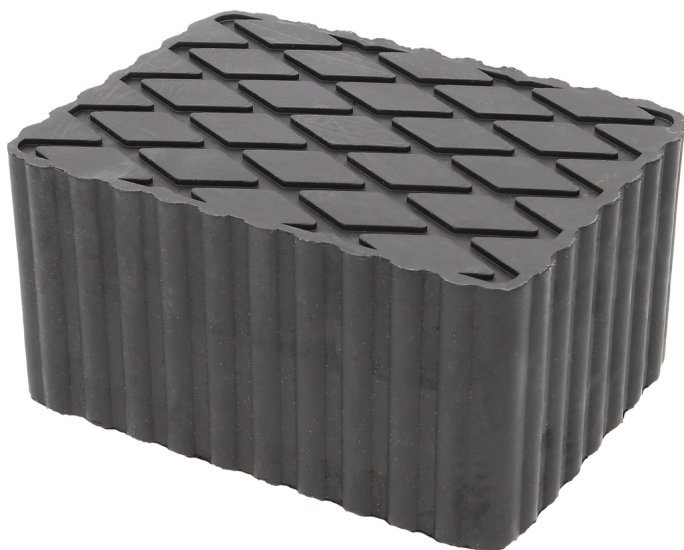

Gummiauflage 05 für Hebebühnen, 160 x 120 x 80 mm

Artikel-Nr.: 160.0480
EAN: 4042146912058
Aktionspreis: 17,00 € *

Beschreibung

- ideale Unterlage, um Schweller und Lacke zu schonen
- ShA 85° +/- 5
- optimale Rutschsicherheit
- universelle Auflage für Hebebühnen
- gerasterte Auflagefläche
- keine Verformung, kein Rosten
- optimal für Karosseriewerkstätten, Reifenservice-Hebebühnen etc.
- sehr robust und dadurch vielseitig einsetzbar
- Lieferung erfolgt stückweise
- schwere Ausführung
- aus Vollgummi

Eigenschaften

| | |
|------------------------------|-----------|
| Breite in mm: | 120 |
| Form: | eckig |
| Gewicht [g]: | 1898 |
| Höhe in mm: | 80 |
| Länge mm: | 160 |
| Material1: | Vollgummi |
| Verpackungsbreite mm: | 202 |
| Verpackungshöhe mm: | 90 |
| Verpackungsinhalt: | 1 |
| Verpackungslänge mm: | 173 |