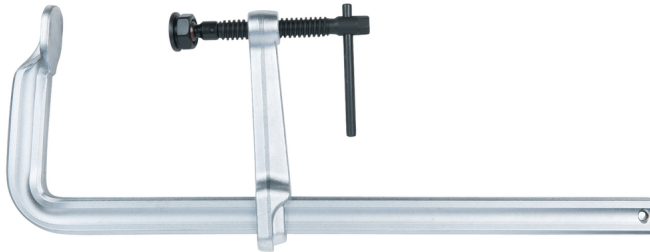

Power-Schraubzwinde-Knebel, 1000x175mm

Artikel-Nr.: 145.0437

EAN: 4042146545683

Aktionspreis: 124,90 € *

Beschreibung

- ideal für Stahl- und Fahrzeugbau
- Doppel-T-Profilschiene mit Rückenverzahnung
- mit beweglicher Druckplatte
- mit durchsteckbarem Knebelgriff
- hohe Standfestigkeit
- extrem robuste Spindel
- Profilschiene aus Stahl
- Fest- und Gleitbügel geschmiedet
- verzinkt

Eigenschaften

Funktions-Attribut 1:	extrem robuste Spindel
Funktions-Attribut 2:	Doppel-T-Profilschiene mit Rückenverzahnung
Gewicht [g]:	9340
Handgriff:	T-Griff
Material1:	verzinkt
Material2:	Profilschiene aus Stahl
Spannkraft in N:	2200
Spanntiefe max. in mm:	175.0
Spannweite max. in mm:	1000.0
Verpackungsbreite mm:	256
Verpackungshöhe mm:	49
Verpackungsinhalt:	1
Verpackungslänge mm:	1160