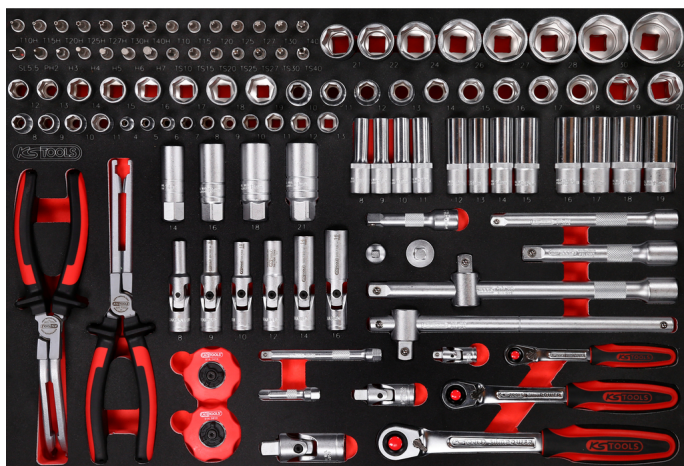

1/4" + 3/8" + 1/2" Steckschlüssel-Satz in Schaumstoffeinlage, 111-tlg

Artikel-Nr.: 811.0111
EAN: 4042146848142
Aktionspreis: 531,00 € *

Beschreibung

- 1/1 Systemeinkleidung
- passend für Werkstattwagen und Werkzeugkoffer
- feste Anordnung durch präzise Einbettung
- öl- und chemikalienbeständig
- Einlage aus hochwertigem, dreifarbigem Schaumstoff

Eigenschaften

Aufnahme in Zoll:	1/4" - 1/2"
Breite in mm:	561
Einlagengrößen:	M
Funktions-Attribut 1:	Öl- und Chemikalienbeständig
Gewicht [g]:	7750
Länge mm:	388
Teile im Satz:	111
Verpackungsinhalt:	1

Bestehend aus

Artikel-Nr.	Anzahl		Artikel	Listenpreis (exkl. MwSt.)
500.7301	1 x		3/8" Glühkerzen-Gelenknüsse, kurz, 75mm, 8mm	25,28 € *
500.7302	1 x		3/8" Glühkerzen-Gelenknüsse, kurz, 75mm, 9mm	25,28 € *
500.7303	1 x		3/8" Glühkerzen-Gelenknüsse, kurz, 75mm, 10mm	25,28 € *
500.7304	1 x		3/8" Glühkerzen-Gelenknüsse, kurz, 75mm, 12mm	25,60 € *
500.7305	1 x		3/8" Glühkerzen-Gelenknüsse, kurz, 75mm, 14mm	25,60 € *
500.7306	1 x		3/8" Glühkerzen-Gelenknüsse, kurz, 75mm, 16mm	25,60 € *
500.7310	1 x		Glühkerzenstecker-Zange, abgewinkelt, 235mm	43,79 € *
500.7330	1 x		Glühkerzenstecker-Zange, 265mm	37,71 € *
811.0111-97	1 x		Leere Schaumstoffeinlage zu 811.0111	57,50 € *
911.1202	1 x		1/2" Verlängerung, 125mm	7,34 € *
911.1203	1 x		1/2" Verlängerung, 250mm	13,39 € *