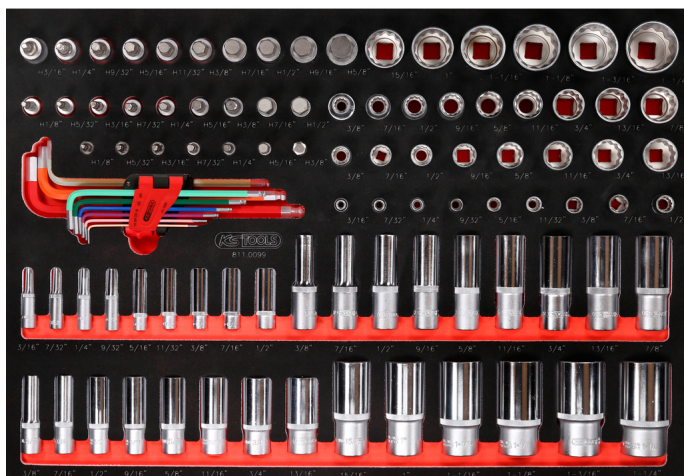

1/4" + 3/8" + 1/2" Steckschlüssel-Satz in Schaumstoffeinlage, 99-tlg, Zoll

Artikel-Nr.: 811.0099
 EAN: 4042146851289
 Aktionspreis: 335,00 € *

Beschreibung

Eigenschaften

Aufnahme in Zoll: 1/4" - 1/2"
Breite in mm: 561
Einlagengrößen: M
Funktions-Attribut 1: Öl- und Chemikalienbeständig
Gewicht [g]: 7660
Länge mm: 388
Teile im Satz: 99
Verpackungsinhalt: 1

Bestehend aus

Artikel-Nr.	Anzahl	Artikel	Listenpreis (exkl. MwSt.)
151.4520	9 x	 Kugelpfopf-Innensechskant-Winkelstiftschlüssel-Satz, extra lang,...	23,00 € *
811.0099-97	1 x	 Leere Schaumstoffeinlage zu 811.0099	57,50 € *
911.4000	1 x	 3/8" 12-kant-Stecknuss, 1/2"	5,19 € *
911.4001	1 x	 3/8" 12-kant-Stecknuss, 9/16"	5,26 € *
911.4003	1 x	 3/8" 12-kant-Stecknuss, 5/8"	5,66 € *
911.4004	1 x	 3/8" 12-kant-Stecknuss, 11/16"	5,90 € *
911.4005	1 x	 3/8" 12-kant-Stecknuss, 3/4"	7,14 € *
911.5386	1 x	 1/2" Bit-Stecknuss Innensechskant, kurz, 11/32"	10,00 € *
911.5387	1 x	 1/2" Bit-Stecknuss Innensechskant, kurz, 7/16"	10,00 € *
917.1277	1 x	 1/2" 12-kant-Stecknuss, lang, 1/2"	11,26 € *
917.1278	1 x	 1/2" 12-kant-Stecknuss, lang, 9/16"	11,26 € *
917.1279	1 x	 1/2" 12-kant-Stecknuss, lang, 5/8"	11,26 € *
917.1280	1 x	 1/2" 12-kant-Stecknuss, lang, 11/16"	12,08 € *
917.1281	1 x	 1/2" 12-kant-Stecknuss, lang, 3/4"	12,08 € *
917.1282	1 x	 1/2" 12-kant-Stecknuss, lang, 13/16"	13,29 € *
917.1283	1 x	 1/2" 12-kant-Stecknuss, lang, 7/8"	13,39 € *
917.1284	1 x	 1/2" 12-kant-Stecknuss, lang, 15/16"	13,39 € *