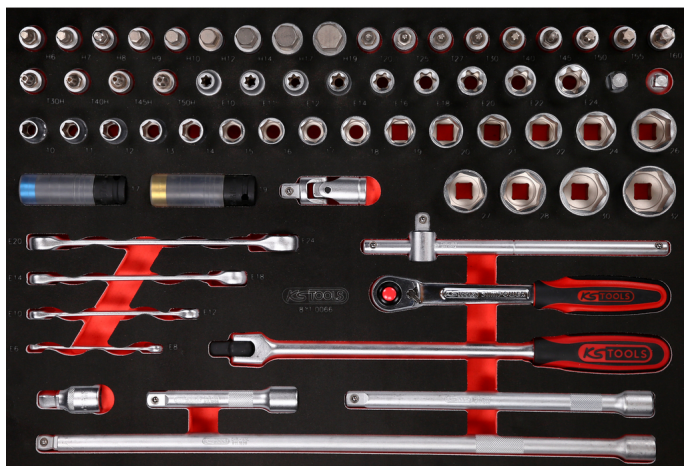

## 1/2" Steckschlüssel-Satz in Schaumstoffeinlage, 66-tlg

Artikel-Nr.: 811.0066  
EAN: 4042146851227  
Aktionspreis: 393,00 € \*

### Eigenschaften

Aufnahme in Zoll:	1/2
Breite in mm:	561
Einlagengrößen:	M
Funktions-Attribut 1:	Öl- und Chemikalienbeständig
Gewicht [g]:	8230
Länge mm:	388
Teile im Satz:	66
Verpackungsinhalt:	1

**Bestehend aus**

Artikel-Nr.	Anzahl		Artikel	Listenpreis (exkl. MwSt.)
515.0992	1 x		SlimPOWER 1/2" Impact-Stecknuss, 17mm	17,00 € *
515.0993	1 x		SlimPOWER 1/2" Impact-Stecknuss, 19mm	17,00 € *
811.0066-97	1 x		Leere Schaumstoffeinlage zu 811.0066	57,50 € *
911.0371	1 x		Torx-E-Doppel-Ringschlüssel, E6xE8	13,10 € *
911.0373	1 x		Torx-E-Doppel-Ringschlüssel, E10xE12	14,47 € *
911.0374	1 x		Torx-E-Doppel-Ringschlüssel, E14xE18	14,84 € *
911.0376	1 x		Torx-E-Doppel-Ringschlüssel, E20xE24	18,59 € *
911.1202	1 x		1/2" Verlängerung, 125mm	7,34 € *
911.1203	1 x		1/2" Verlängerung, 250mm	13,39 € *
911.1204	1 x		1/2" T-Griff mit Gleitstück, 250mm	14,22 € *
911.1233	1 x		1/2" Reduzieradapter, 1/2"F x 3/8"M	5,37 € *
911.1250	1 x		1/2" Kardangelenke	11,54 € *
911.1306	1 x		1/2" Bit-Stecknuss Innensechskant, kurz, 6mm	7,93 € *
911.1307	1 x		1/2" Bit-Stecknuss Innensechskant, kurz, 7mm	7,93 € *
911.1308	1 x		1/2" Bit-Stecknuss Innensechskant, kurz, 8mm	8,33 € *
911.1309	1 x		1/2" Bit-Stecknuss Innensechskant, kurz, 9mm	8,15 € *
911.1310	1 x		1/2" Bit-Stecknuss Innensechskant, kurz, 10mm	8,33 € *