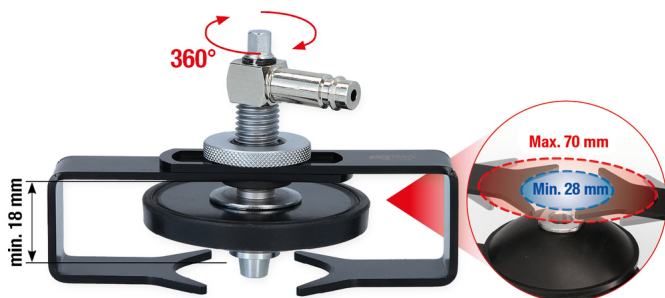

Universal-Entlüfterstutzen-Adapter, verstellbar

Artikel-Nr.: 160.0718
 EAN: 4042146846889
 Aktionspreis: 54,50 € *

Beschreibung

- universaler Flächenadapter mit Schiebern
- ideal für die Bremsenwartung zum Aufsatz auf den Ausgleichbehälter
- leicht und schnell zu bedienen
- flexibel in Höhe und Breite verstellbar
- Spezialdichtung für Bremsflüssigkeit
- mit abgewinkeltem Stecknippel für Schnellkupplung
- für viele Fahrzeugtypen geeignet – insbesondere dort wo der Euro-Adapter nicht passt
- Körper aus Stahl

Eigenschaften

Breite in mm:	80
Gewicht [g]:	445
Höhe in mm:	100
Länge mm:	180
Material1:	Stahl
Spannweite max. in mm:	70
Spannweite min. in mm:	28
Verpackungsbreite mm:	99
Verpackungshöhe mm:	90
Verpackungsinhalt:	1
Verpackungslänge mm:	145