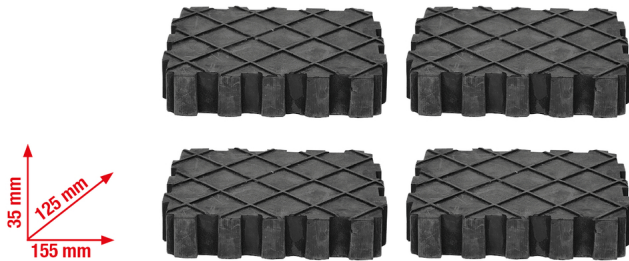

## Universal Gummiauflagen-Satz für Hebebühnen, 4-tlg

Artikel-Nr.: 160.0391-TD

EAN: 4042146812075

Aktionspreis: 37,50 € \*

### Beschreibung

- ideale Unterlage um Schweller und Lacke zu schonen
- optimale Rutsicherheit
- universelle Auflage für Hebebühnen
- gerasterte Auflagefläche
- keine Verformung, kein Rosten
- optimal für Karosseriewerkstätten, Reifenservice-Hebebühnen etc.
- sehr robust und dadurch vielseitig einsetzbar
- Lieferung erfolgt stückweise
- schwere Ausführung
- aus Vollgummi

### Eigenschaften

<b>Breite in mm:</b>	125.0
<b>Form:</b>	eckig
<b>Gewicht [g]:</b>	3680
<b>Höhe in mm:</b>	35
<b>Länge mm:</b>	155.0
<b>Material1:</b>	Vollgummi
<b>Teile im Satz:</b>	4
<b>Verpackungsbreite mm:</b>	178
<b>Verpackungshöhe mm:</b>	86
<b>Verpackungsinhalt:</b>	1
<b>Verpackungslänge mm:</b>	273