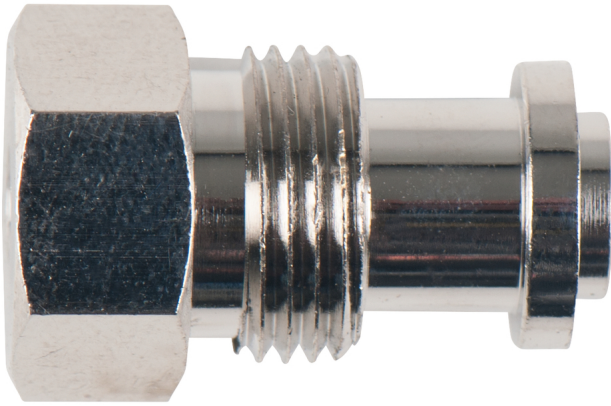

## Schraube

Artikel-Nr.: 150.2039-R011P

EAN: 4042146819869

UVP: 9,37 € \*

### Beschreibung

### Eigenschaften

Gewicht [g]: 14

Verpackungsinhalt: 1

### Passend für

Artikel-Nr.	Artikel	Listenpreis (exkl. MwSt.)
150.2039	 Druckluftspindel für Bremskolben-Adapter, 260mm	85,50 € *