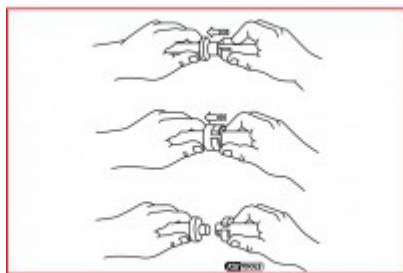

### Beschreibung

- für die Montage und Demontage der schwer zu öffnenden CLIC-Federverschluß-Leitungskupplungen bei Kraftstoff-, Klimaanlage-, Luft- und Hydraulikleitungen
- keine Beschädigung der Steckkupplungen, Kraftstoffleitungen und Kraftstoffschläuche
- schnelles und einfaches Trennen der Leitungen
- ideal einsetzbar für PKW, Transporter, Grossraumlimousinen, Nutzfahrzeuge, Traktoren, Land- und Baumaschinen
- für nahezu alle Leitungskupplungen an europäischen, asiatischen und amerikanischen Fahrzeugen
- für metrische und zöllige Kupplungen geeignet
- Spezial-Kunststoff

### Bestehend aus

Artikel-Nr.	Anzahl		Artikel	Listenpreis (exkl. MwSt.)
115.1261	1 x		Entriegungsclip Kunststoff weiß, 1/4"	2,65 € *
115.1262	1 x		Entriegungsclip Kunststoff weiß, 5/16"	2,65 € *
115.1263	1 x		Entriegungsclip Kunststoff weiß, 3/8"	2,65 € *
115.1264	1 x		Entriegungsclip Kunststoff weiß, 1/2"	2,65 € *
115.1265	1 x		Entriegungsclip Kunststoff weiß, 5/8"	3,17 € *
115.1266	1 x		Entriegungsclip Kunststoff weiß, 3/4"	3,17 € *
115.1267	1 x		Entriegungsclip Kunststoff weiß, 7/8"	3,17 € *