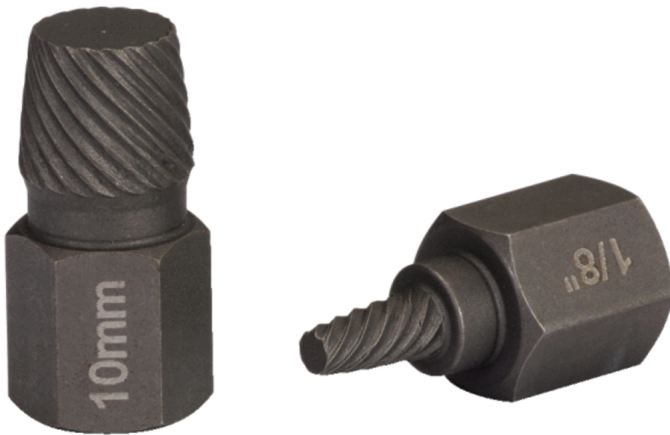

## Spiral-Schrauben- und Bolzenausdreher

Artikel-Nr.: 150.1391  
EAN: 4042146225967  
UVP: 9,60 € \*

### Beschreibung

- extra kurze Ausführung
- mit Außensechskanttrieb 13,0 mm
- leicht konisch zulaufende Spirale
- anwendbar auch für abgerissene Schrauben und Stehbolzen
- Kontereffekt und Aufspreizbegrenzung durch Bund gewährt
- Spezial-Werkzeugstahl

**Anwendungsgebiete / für:** Innensechskant Bremse + Wasserpumpe, Vielzahn Antriebswelle etc.

### Eigenschaften

**Anwendungsbereich allgemein:** zum Ausdrehen von verrundeten Innensechskantschrauben

<b>Außensechskant:</b>	13 mm
<b>Funktions-Attribut 1:</b>	handlich
<b>Gesamtlänge L in mm:</b>	36.0
<b>Gewicht [g]:</b>	30
<b>Material1:</b>	Spezial-Werkzeugstahl
<b>Profil1:</b>	6-Kant-Antrieb
<b>Profilgröße:</b>	8 mm
<b>Verpackungsbreite mm:</b>	25
<b>Verpackungshöhe mm:</b>	20
<b>Verpackungsinhalt:</b>	1
<b>Verpackungslänge mm:</b>	34