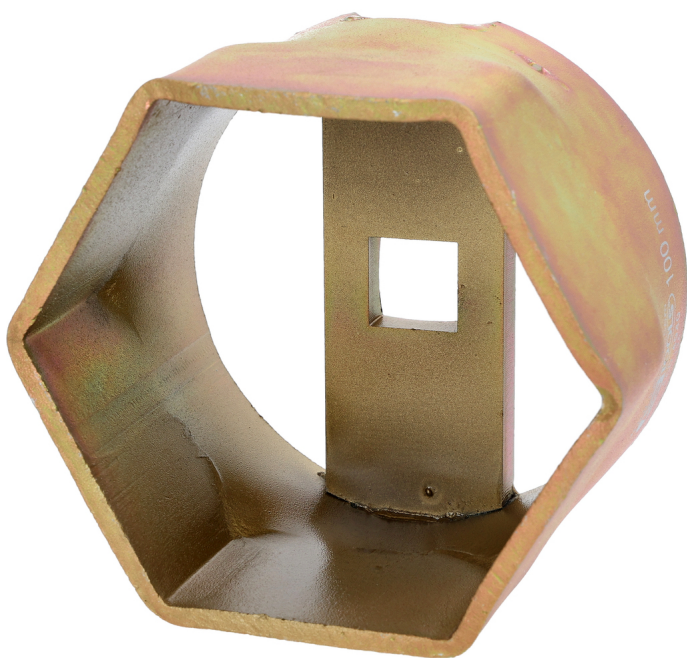

3/4" Achsmuttern-Schlüssel für BPW, 100 mm

Artikel-Nr.: 460.4940
EAN: 4042146784594
Aktionspreis: 108,50 € *

Beschreibung

- Innenvierkant
- 6-kant
- hohe Passgenauigkeit
- besonders robuste Ausführung
- ausgelegt für hohe Anzugs- und Lösedrehmomente
- Spezial-Werkzeugstahl

Eigenschaften

| | |
|---------------------------------|-----------------------|
| Anwendungsbereich: | BPW |
| Gewicht [g]: | 930 |
| Länge mm: | 80 |
| Material1: | Spezial-Werkzeugstahl |
| Profil1: | 6-Kant |
| Schlüsselgröße SW in mm: | 100 |
| Verpackungsbreite mm: | 130 |
| Verpackungshöhe mm: | 110 |
| Verpackungsinhalt: | 1 |
| Verpackungslänge mm: | 130 |
| Vierkantantrieb in Zoll: | 3/4" |