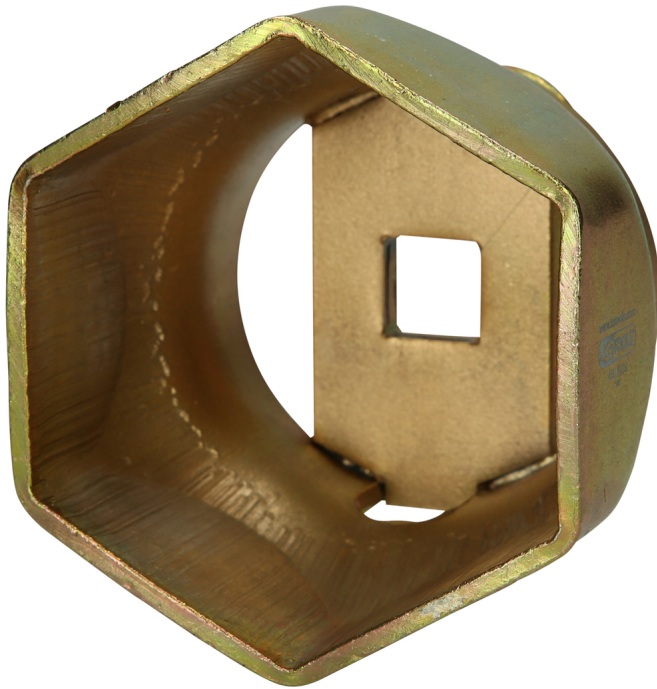

3/4" Achsmuttern-Schlüssel für BPW, 95 mm

Artikel-Nr.: 460.4939

EAN: 4042146784587

Aktionspreis: 96,00 € *

Beschreibung

- Innenvierkant
- 6-kant
- hohe Passgenauigkeit
- besonders robuste Ausführung
- ausgelegt für hohe Anzugs- und Lösedrehmomente
- Spezial-Werkzeugstahl

Eigenschaften

Anwendungsbereich:	BPW
Gewicht [g]:	1140
Länge mm:	85
Material1:	Spezial-Werkzeugstahl
Profil1:	6-Kant
Schlüsselgröße SW in mm:	95
Verpackungsbreite mm:	134
Verpackungshöhe mm:	112
Verpackungsinhalt:	1
Verpackungslänge mm:	138
Vierkantantrieb in Zoll:	3/4"