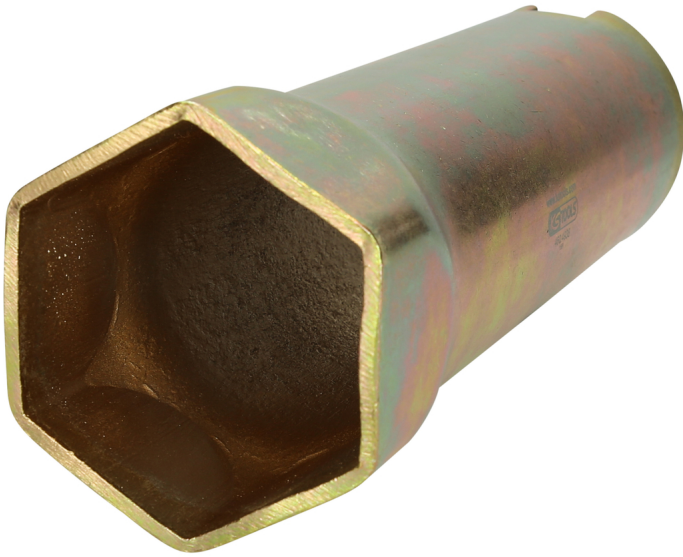

3/4" Achsmuttern-Schlüssel für BPW, 85 mm

Artikel-Nr.: 460.4938
EAN: 4042146784570
Aktionspreis: 85,50 € *

Beschreibung

- Innenvierkant
- 6-kant
- hohe Passgenauigkeit
- besonders robuste Ausführung
- ausgelegt für hohe Anzugs- und Lösedrehmomente
- Spezial-Werkzeugstahl

Eigenschaften

Anwendungsbereich:	BPW
Gewicht [g]:	2900
Länge mm:	300
Material1:	Spezial-Werkzeugstahl
Profil1:	6-Kant
Schlüsselgröße SW in mm:	85
Verpackungsbreite mm:	130
Verpackungshöhe mm:	110
Verpackungsinhalt:	1
Verpackungslänge mm:	130
Vierkantantrieb in Zoll:	3/4"