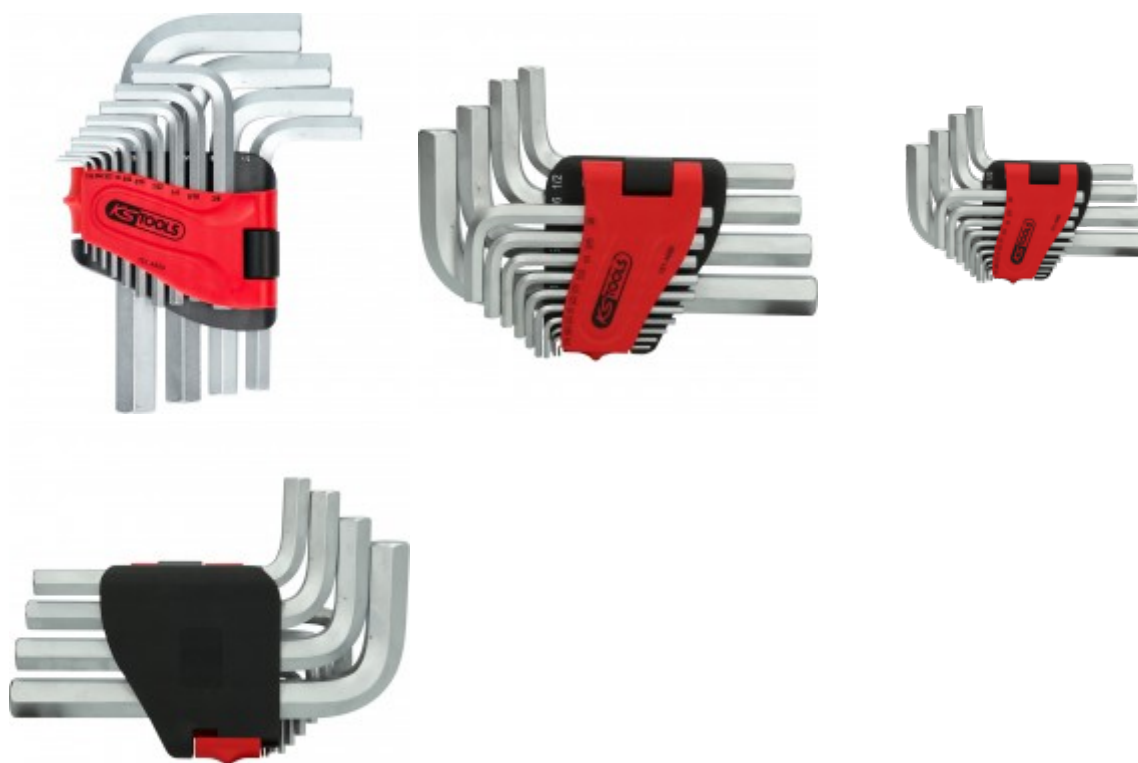

**Innensechskant-Winkelstiftschlüssel-Satz,
im Klapphalter, 14-tlg 1/16" - 3/4"****Artikel-Nr.:** 151.4600
EAN: 4042146792070
Aktionspreis: 29,00 € ***1/16" - 5/64" - 3/32" - 1/8" - 5/32" - 3/16" - 7/32"
1/4" - 5/16" - 3/8" - 1/2" - 9/16" - 5/8" - 3/4"****Beschreibung**

- kurze Ausführung
- DIN ISO 2936
- Zollmaße
- durchgehend gehärtet
- matt verchromt
- Spezial-Werkzeugstahl
- in stabilem Klapphalter

Eigenschaften

Funktions-Attribut 1:	durchgehend gehärtet
Gewicht [g]:	3086
Material1:	Spezial-Werkzeugstahl
Material2:	matt verchromt
Norm:	DIN ISO 2936
Profil1:	Innen6-kant
Profil2:	Zollmaße
Teile im Satz:	14
Verpackungsbreite mm:	158
Verpackungshöhe mm:	46
Verpackungsinhalt:	1
Verpackungslänge mm:	232

Bestehend aus

Artikel-Nr.	Anzahl	Artikel	Listenpreis (exkl. MwSt.)
151.2082	1 x	 Innensechskant-Winkelstiftschlüssel, kurz, 1/16"	0,65 € *
151.2083	1 x	 Innensechskant-Winkelstiftschlüssel, kurz, 5/64"	0,65 € *
151.2084	1 x	 Innensechskant-Winkelstiftschlüssel, kurz, 3/32"	0,91 € *
151.2086	1 x	 Innensechskant-Winkelstiftschlüssel, kurz, 1/8"	1,89 € *
151.2088	1 x	 Innensechskant-Winkelstiftschlüssel, kurz, 5/32"	1,62 € *
151.2089	1 x	 Innensechskant-Winkelstiftschlüssel, kurz, 3/16"	1,68 € *
151.2090	1 x	 Innensechskant-Winkelstiftschlüssel, kurz, 7/32"	1,93 € *