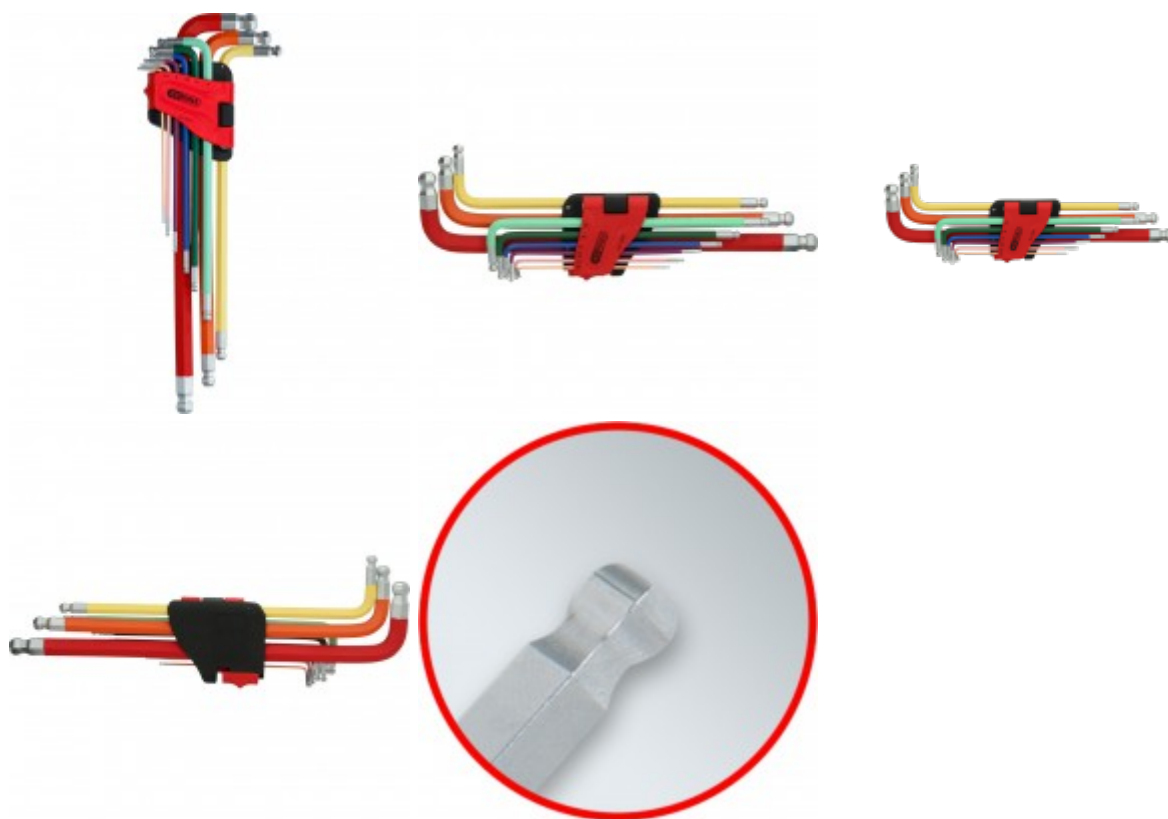

Doppel-Kugelkopf-Innensechskant- Winkelstiftschlüssel-Satz, extrem lang, 9-tlg

Artikel-Nr.: 151.3222

EAN: 4042146792247

Aktionspreis: 29,00 € *

**1,5 - 2 - 2,5 - 3 - 4 - 5 - 6 - 8 - 10 mm**

Beschreibung

- extrem lange Ausführung
- DIN ISO 2936
- mit Kugelkopf am langen Ende und am kurzen Ende
- ideal geeignet für schwer zugängliche Schrauben
- jede Schlüsselweite mit Farbcode
- durchgehend gehärtet
- matt verchromt
- Spezial-Werkzeugstahl
- in stabilem Klapphalter

Eigenschaften

Funktions-Attribut 1:	durchgehend gehärtet
Funktions-Attribut 2:	für schwer zugängliche Schrauben
Gewicht [g]:	426
Material1:	Spezial-Werkzeugstahl
Material2:	matt verchromt
Norm:	DIN ISO 2936
Profil1:	Innen6-kant m. Kugelkopf
Profil2:	metrisch
Teile im Satz:	9
Verpackungsbreite mm:	299
Verpackungshöhe mm:	24
Verpackungsinhalt:	1
Verpackungslänge mm:	124

Bestehend aus

Artikel-Nr.	Anzahl	Artikel	Listenpreis (exkl. MwSt.)
151.43015	1 x	 Doppel-Kugelkopf-Innensechskant-Winkelstiftschlüssel, XL, 1,5mm,...	2,29 € *
151.4302	1 x	 Doppel-Kugelkopf-Innensechskant-Winkelstiftschlüssel, XL, 2,0mm, Pink	2,39 € *
151.43025	1 x	 Doppel-Kugelkopf-Innensechskant-Winkelstiftschlüssel, XL, 2,5mm, Lila	2,60 € *
151.4303	1 x	 Doppel-Kugelkopf-Innensechskant-Winkelstiftschlüssel, XL, 3,0mm, Blau	2,69 € *
151.4304	1 x	 Doppel-Kugelkopf-Innensechskant-Winkelstiftschlüssel, XL, 4,0mm,...	2,86 € *
151.4305	1 x	 Doppel-Kugelkopf-Innensechskant-Winkelstiftschlüssel, XL, 5,0mm,...	3,21 € *
151.4306	1 x	 Doppel-Kugelkopf-Innensechskant-Winkelstiftschlüssel, XL, 6,0mm,...	3,83 € *

151.4308	1 x		Doppel-Kugelkopf-Innensechskant-Winkelstiftschlüssel, XL, 8,0mm,...	4,43 € *
151.4310	1 x		Doppel-Kugelkopf-Innensechskant-Winkelstiftschlüssel, XL, 10,0mm, Rot	6,24 € *