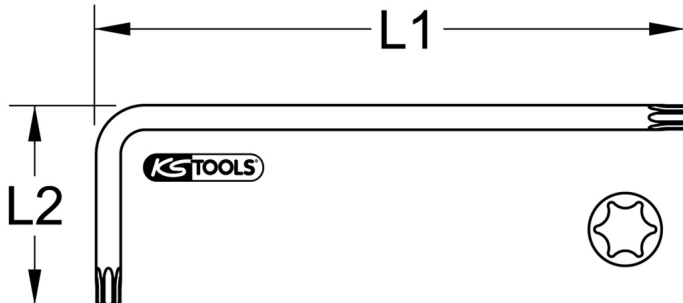

Kugelpf-Torx-Winkelstiftschlüssel, extra lang

Artikel-Nr.: 151.4280
EAN: 4042146711323
UVP: 13,98 € *

Beschreibung

- extra lange Ausführung
- DIN ISO 2936
- mit Kugelpf am langen Ende
- ideal geeignet für schwer zugängliche Schrauben
- jede Schlüsselweite mit Farbcode
- durchgehend gehärtet
- matt verchromt
- Spezial-Werkzeugstahl

Eigenschaften

Farbe:	violett
Funktions-Attribut 1:	durchgehend gehärtet
Funktions-Attribut 2:	für schwer zugängliche Schrauben
Gesamtlänge L1 in mm:	263.0
Gewicht [g]:	237
Material1:	Spezial-Werkzeugstahl
Material2:	matt verchromt
Profil1:	TORX®
Profilgröße in TORX®:	T55
Teillänge L2 in mm:	55
Verpackungsinhalt:	1
mit Bohrung:	Nein