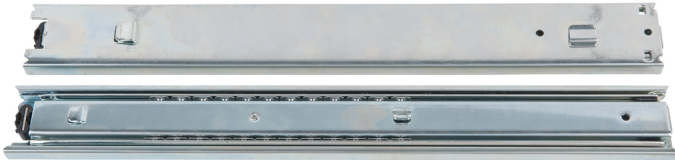

## RACINGline Laufschiene für Schublade

Artikel-Nr.: 826.9507  
EAN: 4042146688472  
UVP: 39,82 € \*

### Beschreibung